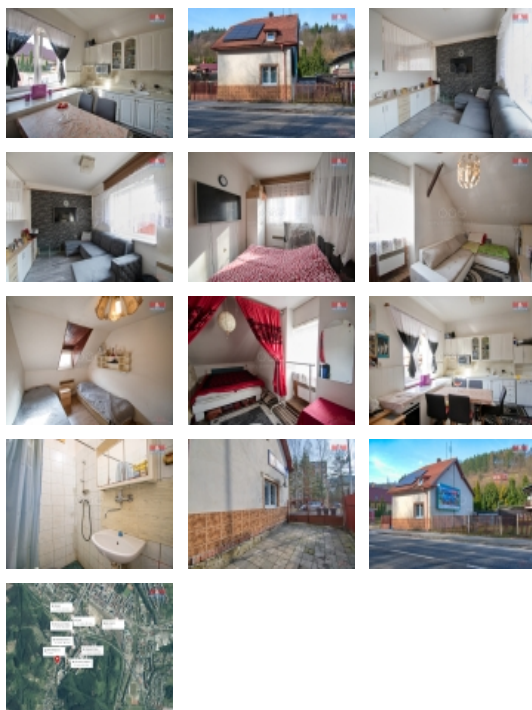

Informace o nemovitosti

Počet podlaží objektu	1
Druh objektu	cihlová
Stav objektu	dobrý
Vlastnictví	osobní
Vlastní pozemek (m²)	74
Vybavení	sklep
Umístění objektu	okrajová zástavba
Topení	Lokální - tuhá paliva Lokální - elektrické Ústřední - dálkové
Doprava	vlak silnice MHD autobus
Elektřina	230 V 380 V
Voda	dálkový vodovod
Odpad	Městská kanalizace