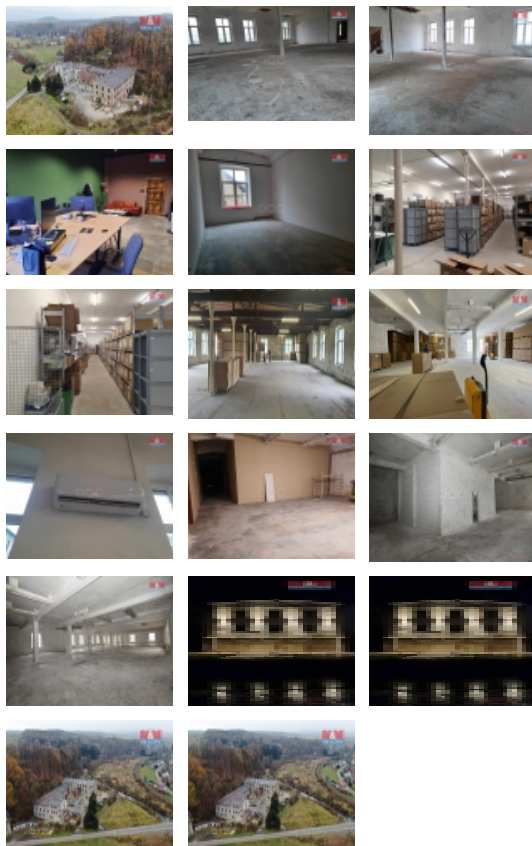

Pronájem výrobních/skladových prostor v obci Višňová

Nabízíme k pronájmu skladovací/výrobní prostory, či kanceláře v obci Višňová část Poustka. Prostory se nacházejí 1. patře první budovy u silnice o velikosti 163m². Objekt je suchý, nová plastová okna nová střeška. Vzhledem k právě probíhající rekonstrukci objektu, možná dohoda o stavebních úpravách dle přání nájemníka. Každé patro je vybaveno vlastním elektroměrem a ve zrekonstruovaných částech nové elektrické rozvody. V Budově v současnosti sídlí již několik firem a je zde možné využít expedici zboží pro Váš eshop.

Pronájem výrobních prostor, Višňová, Poustka (okres Liberec)

Nemovitost nabízí

M&M reality holding a. s.

Krakovská 1675/2
Praha - Nové Město
11000

Parkování	venkovní stání
Užitná plocha (m2)	163
Druh prostor	Výrobní