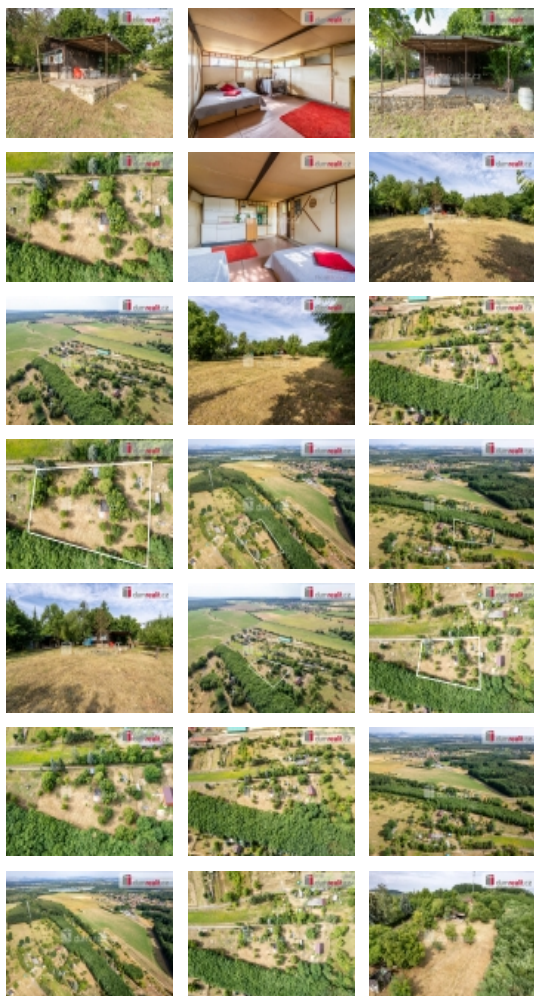

Informace o nemovitosti

Počet podlaží objektu	1
Druh objektu	smíšená
Stav objektu	před rekonstrukcí
Energetická třída	G - Mimořádně nevhodná
Vlastní pozemek (m2)	3194
Počet míst k parkování	2
Užitná plocha (m2)	60