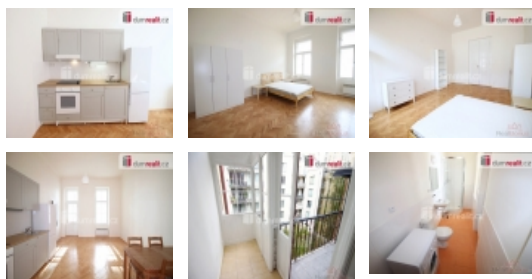

Pronájem bytu 2+kk, 60 m2, OV, Praha 5, Smíchov, ul. Klicperova

dumrealit.cz[®]

Pronájem bytu 2+kk, 60 m2, OV, Praha 5, Smíchov, ul. Klicperova

ČÍSLO ZAKÁZKY: 648371 TYP ZAKÁZKY: pronájem

LOKALITA: Praha 5, Smíchov, Klicperova

Pronájem bytu 2+kk, 60 m2, OV, Praha 5, Smíchov, ul. Klicperova

+poplatky, převod elektřiny, Dumrealit.cz Vám zprostředkuje možný pronájem bytu 2+kk 60 m + terasa P5 Smíchov. Jedná se o byt ve druhém patře cihlového domu bez výtahu. Jedná se o kompletně zrekonstruovaný a zařízený byt. Vstup do předsíně, dále vstup do koupelny, kde se nachází sprchový kout, toaleta, umyvadlo a pračka. Kuchyně je spojená s obývacím pokojem, který je průchozí na částečně zasklený balkon. Kuchyně je vybavena všemi spotřebiči (trouba, sklokeramická varná deska, lednice s mrazákem. Ložnice je samostatně a je vybavena, postelí, skříní, nočními stolky, knihovnou apod.. Jedná se o velmi světlý byt. V blízkosti veškerá občanská vybavenost (tram, metro, autobus). V blízkosti taktéž pětihvězdičkové obchodní centrum Nový Smíchov. K nastěhování ihned. Doba pronájmu max. na 6 měsíců. Doporučuji. Ev. číslo: 647757. Energetický štítek: G

CENA: (za měsíc) **16 000,- Kč**

Informace o nemovitosti

Dispozice bytu	2+kk
Číslo podlaží v domě	3
Počet podlaží objektu	4
Celková podlahová plocha (m2)	60
Druh objektu	cihlová
Stav objektu	po rekonstrukci
Energetická třída	G - Mimořádně nevhodná