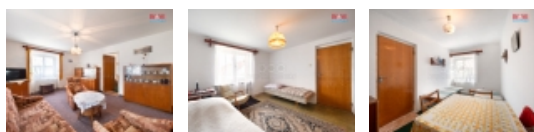

Prodej samostatného RD, 70 m2, Přívětice (okres Rokycany)

M&M realty holding, a.s.

Prodej rodinného domu 3+1, 76 m?, Přívětice

ČÍSLO ZAKÁZKY: 877012 TYP ZAKÁZKY: prodej

LOKALITA: Přívětice (okres Rokycany)

Prodej rodinného domu 3+1, 76 m?, Přívětice

Prodej rodinného domu v oblíbené a klidné lokalitě Přívětice, ideální pro rodinné bydlení či trávení kvalitního času během prázdnin. Nemovitost se nachází 45 minut od Prahy a 20 minut od Plzně autem. Dům s podlahovou plochou 70 m? stojí na samostatném pozemku o rozloze 306 m?. Nemovitost nabízí tři pokoje, kuchyň, koupelnu a samostatné WC v jednom podlaží, dále sklep, půdu, dílnu a stodolu. Zahrada je orientovaná na jih, je sice menší, zato však s nádherným výhledem do okolí. V blízkosti se nacházejí lesy, turistické trasy i koupaliště, zároveň dům leží v klidné části obce. Každodenní život zde zpřijemňuje místní restaurace, autobusová zastávka i prodejna smíšeného zboží. V okolních obcích v okruhu 2,5 km naleznete i školu, školku, poštu, lékaře atd. Přívětice jsou známé svou pohodovou atmosférou ideální jak pro celoroční život, tak i jako místo pro odpočinek a relaxaci. Domluvte si prohlídku ještě dnes.

CENA: (za nemovitost) **3 690 000,- Kč**

Informace o nemovitosti

Počet podlaží objektu	1
Druh objektu	cihlová
Stav objektu	dobrý
Vlastnictví	osobní
Vlastní pozemek (m2)	306
Vybavení	sklep zahrada
Umístění objektu	klidná část obce
Topení	Lokální - elektrické
Doprava	silnice autobus