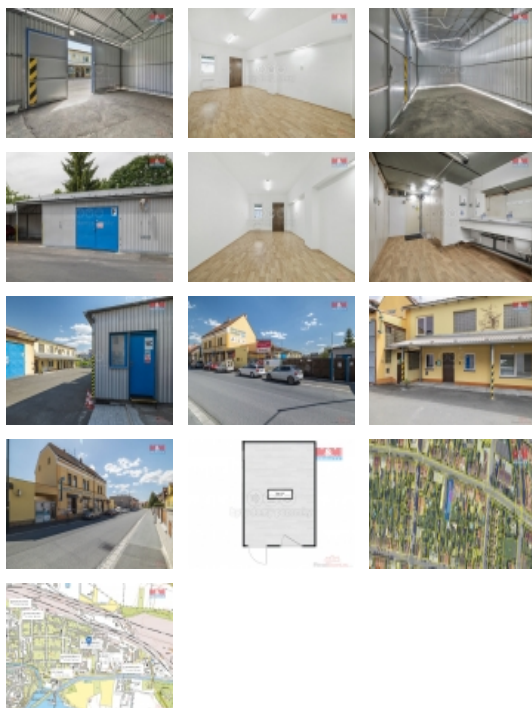

Informace o nemovitosti

Číslo podlaží v domě	1
Počet podlaží objektu	2
Druh objektu	cihlová
Stav objektu	velmi dobrý
Vlastnictví	osobní
Umístění objektu	klidná část obce
Topení	Lokální - elektrické
Doprava	silnice
Elektřina	230 V 380 V