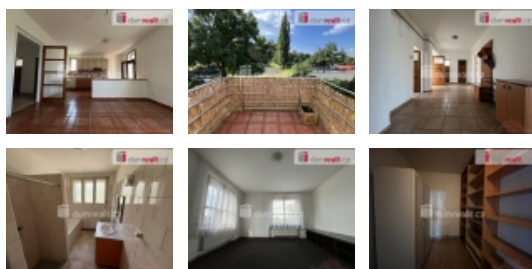

Pronájem bytu 3+kk, 100 m², OV, Štětí (okres Litoměřice), ul. Mírové nám.

dumrealit.cz®

Pronájem bytu 3+kk, 100 m², OV, Štětí (okres Litoměřice), ul. Mírové nám.

ČÍSLO ZAKÁZKY: 648372 TYP ZAKÁZKY: pronájem

LOKALITA: Štětí (okres Litoměřice), Mírové nám.

Pronájem bytu 3+kk, 100 m², OV, Štětí (okres Litoměřice), ul. Mírové nám.

cena zahrnuje veškeré poplatky, pronájem prostorného bytu 3+kk v rodinném domě v centru Štětí na Mírovém náměstí.

Byt o rozloze 100 m poskytuje velmi pohodlné bydlení. Kuchyňský kout je opatřen kuchyňskou linkou, navazuje na něj obývací prostor a také balkón s výhledem na přilehlý park.

Z chodby jsou samostatné vstupy do dvou neprůchozích pokojů s výhledem na řeku a dále vstup do koupelny, toalety, komory a šatny.

Zahrada a parkování na dvoře nejsou k dispozici. Pohodlně se dá zaparkovat před domem.

Pro bližší informace a nezávaznou prohlídku kontaktujte makléře. Ev. číslo: 647758. Energetický štítek: G

CENA: (za měsíc) **13 000,- Kč**

Informace o nemovitosti

Dispozice bytu	3+kk
Číslo podlaží v domě	2
Počet podlaží objektu	3
Celková podlahová plocha (m²)	100
Druh objektu	cihlová
Stav objektu	velmi dobrý
Energetická třída	G - Mimořádně nevhodná

Nemovitost nabízí

dumrealit.cz