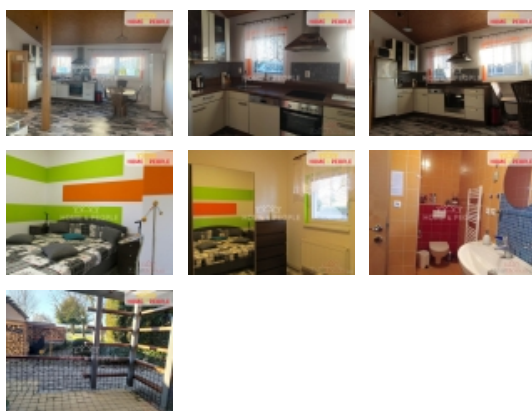

Pronájem samostatného RD, 73 m2, Dolní Třebonín (okres Český Krumlov)

Pronájem samostatného RD, 73 m2, Dolní Třebonín (okres Český Krumlov)

ČÍSLO ZAKÁZKY: 30487 TYP ZAKÁZKY: pronájem

LOKALITA: Dolní Třebonín (okres Český Krumlov)

Pronájem samostatného RD, 73 m2, Dolní Třebonín (okres Český Krumlov)

kauce 2x nájem, energie 6.600,-Kč, Zprostředkujeme Vám pronájem zatepleného domku velikosti 2+kk s pracovním a zastřešenou terasou. Samostatný objekt na pozemku majitele je plně zařízen a vybaven. Topení je plynové ústřední s ohřevem vody. Koupelna se sprchovým koutem, pračka. Kuchyně (vybavená linka) s myčkou, sklokeramickou deskou, lednicí, mikrovlnkou, jídelní stůl, 4 židle, rozkládací pohovka, TV, připojení k internetu. Plastová okna jsou osazena žaluziemi. V obci je základní vybavenost, školka, škola, obchod, pošta, obecní úřad. V obci je nové sportovní kulturní centrum. Dům je vhodný pro 2 osoby, zasazen je v klidném příjemném prostředí mezi Českým Krumlovem a Českými Budějovicemi, blízko přírody s využitím volnočasových aktivit. Volný od července 2024. Ev. číslo: 30487. Energetický štítek: F (3 kWh/m2/rok).

Nemovitost nabízí
HOME 4 PEOPLE

CENA: (za měsíc) **15 500,- Kč**

Informace o nemovitosti

Počet podlaží objektu	1
Celková podlahová plocha (m2)	73
Druh objektu	cihlová
Stav objektu	velmi dobrý
Energetická třída	F - Velmi nevhodná
Vlastní pozemek (m2)	73
Počet míst k parkování	2
Zastavěná plocha (m2)	73
Užitná plocha (m2)	73
Poloha objektu	samostatný