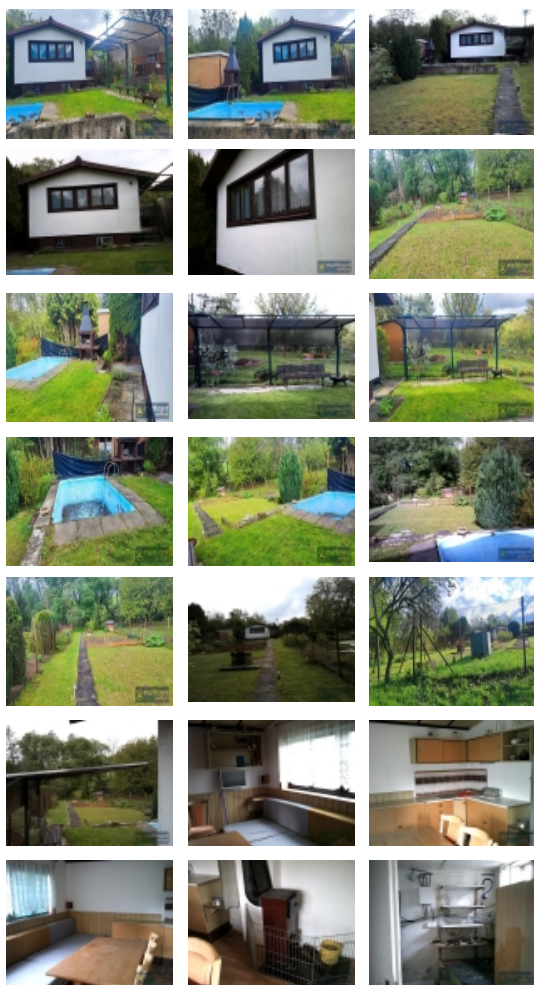

CENA: (za nemovitost) **1 700 000,- Kč**

Informace o nemovitosti

Číslo podlaží v domě	1
Vlastní pozemek (m²)	358
Plocha parcely (m²)	358
Jiné plochy (m²)	21
Plocha zahrady (m²)	337
Druh pozemku	zahrada

Nemovitost nabízí

Multicont reality

Palánek 250/1, PSČ 682 01, Vyškov