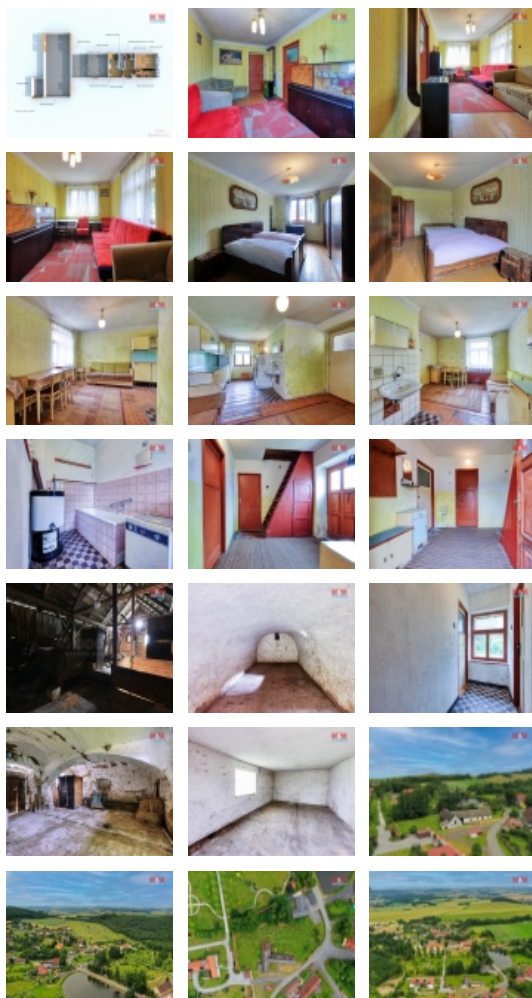

Informace o nemovitosti

Počet podlaží objektu	1
Druh objektu	smíšená
Stav objektu	před rekonstrukcí
Vlastnictví	osobní
Vlastní pozemek (m²)	6011
Vybavení	sklep zahrada
Umístění objektu	klidná část obce
Topení	Lokální - tuhá paliva