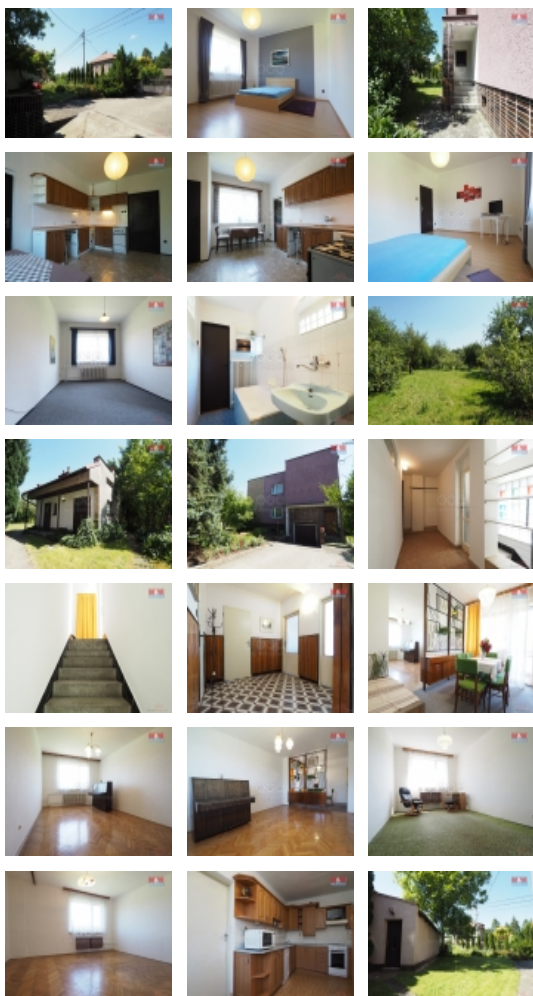

Informace o nemovitosti

Počet podlaží objektu	1
Druh objektu	cihlová
Stav objektu	dobrý
Vlastnictví	osobní
Vlastní pozemek (m²)	2087
Vybavení	zahrada
Umístění objektu	klidná část obce