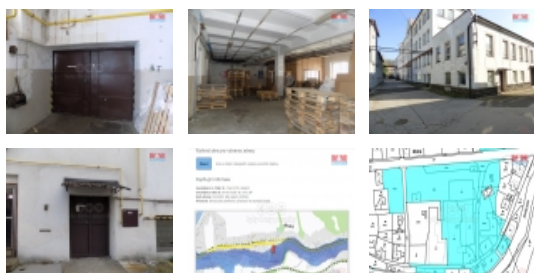

Pronájem výrobních prostor, Jílové, Modrá (okres Děčín)

### Pronájem výrobního objektu, 330 m<sup>2</sup>, Jílové - Modrá

ČÍSLO ZAKÁZKY: 850838 TYP ZAKÁZKY: pronájem

LOKALITA: Jílové, Modrá (okres Děčín)

#### Pronájem výrobního objektu, 330 m<sup>2</sup>, Jílové - Modrá

Nabízíme Vám jedinečnou příležitost k pronájmu skladovacího a výrobního prostoru v malebné obci Jílové - Modrá. Tento prostor je ideální pro expedici díky své strategické poloze pouhých 8 km od dálnice Praha - Drážďany a 6 km od Děčína. Cena pronájmu tohoto 330 m<sup>2</sup> prostoru je pouze 50,- Kč za metr čtvereční měsíčně. Skládá se z uzavřené nakládací rampy o rozloze 180 m<sup>2</sup> a haly s výtahem o 150 m<sup>2</sup>, spolu se sociálním zázemím. Elektrická energie a plyn jsou zavedeny přímo do objektu. Kauce ve výši 30.000,- Kč a provize RK ve výši 15.000,- Kč jsou požadovány. V areálu jsou k dispozici i další prostory včetně výrobní haly č. 2 o velikosti 260 m<sup>2</sup>. Pro více informací neváhejte kontaktovat našeho makléře. Tento prostor splní Vaše potřeby a bude skvělou investicí do Vašeho podnikání.

## Pronájem výrobních prostor, Jílové, Modrá (okres Děčín)