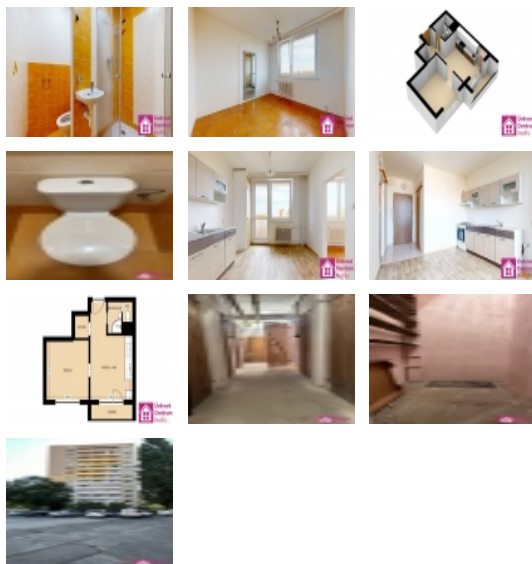

Nemovitost nabízí

WikyFin

Úvěrové Centrum Reality

s.r.o.

sídl. Dukelských hrdinů 2772/21,
690 02 Břeclav