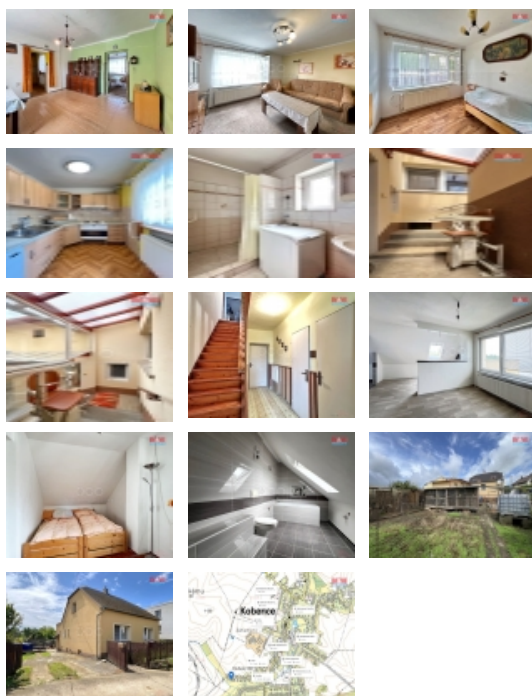

Informace o nemovitosti

Počet podlaží objektu	1
Druh objektu	smíšená
Stav objektu	dobrý
Vlastnictví	osobní
Vlastní pozemek (m²)	574
Vybavení	sklep zahrada
Umístění objektu	okrajová zástavba
Topení	Lokální - plynové
Doprava	silnice