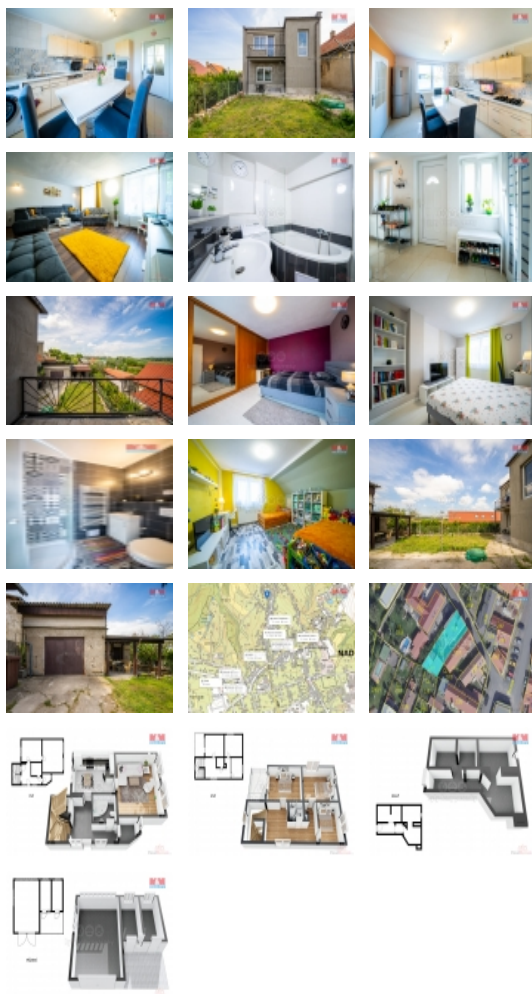

Informace o nemovitosti

Počet podlaží objektu	1
Druh objektu	cihlová
Stav objektu	velmi dobrý
Vlastnictví	osobní
Vlastní pozemek (m²)	282
Vybavení	balkon sklep zahrada
Umístění objektu	klidná část obce
Telekomunikace	Internet