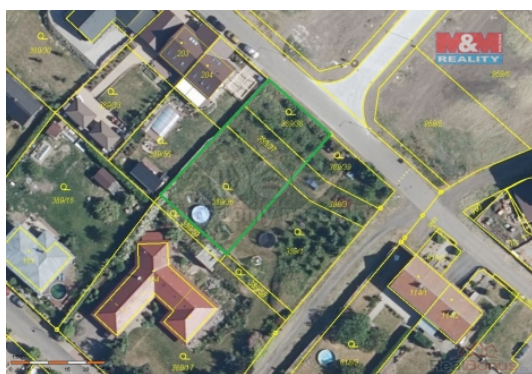

Prodej pozemku , zahrada, Hrušovany (okres Chomutov)

**M&M reality holding, a.s.**

Prodej pozemku k bydlení, 950 m², Hrušovany

ČÍSLO ZAKÁZKY: 875441 TYP ZAKÁZKY: prodej

LOKALITA: Hrušovany (okres Chomutov)

Prodej pozemku k bydlení, 950 m², Hrušovany

Nabízíme k prodeji oplocený rovinatý stavební pozemek s orientací jižním směrem. Přístup na pozemek je po obecní komunikaci. Obec se nachází v trojúhelníku mezi Chomutovem (9 km), Mostem (19 km) a Žatcem (6 km). Aktuální dojezd po D7 na okraj Prahy je 45 minut a po dokončení D7 do roku 2028 bude dojezd do 35 minut. Veškeré sítě jsou na hranici pozemku: elektřina, plyn, vodovod, kanalizace a navíc proti standardu kanalizace dešťová, kdy není nutné řešit zasakování dešťových vod. Také není nutné řešit jímku s pravidelným vývozem či vlastní čističku jako v některých okolních městech a obcích, které aktuálně narazili na maximální kapacity svých příslušných ČOV. Pozemek je rozdělen na tři části samostatných parcelních čísel, kdy prostřední část je vedená jako ostatní plocha a v případě využití pro stavbu ji není nutné vyjímát ze zemědělského půdního fondu s poplatkem. Na pozemcích není termínový závazek výstavby či kolaudace jako v okolí a koupě je tedy vhodná i jako investiční příležitost.