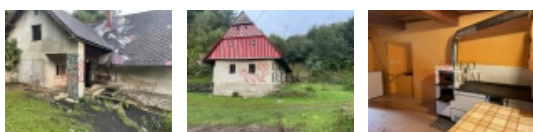

Pronájem rekreačního objektu, Roztoky u Semil (okres Semily)

Pronájem chalupy, Jizerské hory, Roztoky u Semil.

ČÍSLO ZAKÁZKY: 2024-06-2 TYP ZAKÁZKY: pronájem
7-1

LOKALITA: Roztoky u Semil (okres Semily)

Pronájem chalupy, Jizerské hory, Roztoky u Semil.

Chalupa po částečné rekonstrukci. Nájem 15000,- Kč, kauce 35000,- Kč. Kontakt, prosím, výhradně prostřednictvím formuláře pod inzerátem.

CENA: (za měsíc) **15 000,- Kč**

Informace o nemovitosti

Počet podlaží objektu	1
Druh objektu	kamenná
Stav objektu	dobrý
Energetická třída	G - Mimořádně nevhodná
Vlastní pozemek (m2)	4000
Umístění objektu	sídliště
Doprava	vlak
Rok rekonstrukce	2018
Stáří objektu	1926
Počet míst k parkování	10
Užitná plocha (m2)	75
Komunikace	asfaltová
Charakter okolní zástavby	rekreačně nevyužitelná
Poloha objektu	samostatný

Nemovitost nabízí

LeoReal spol. s r.o.

Blatnická 4219/4
62800 Brno