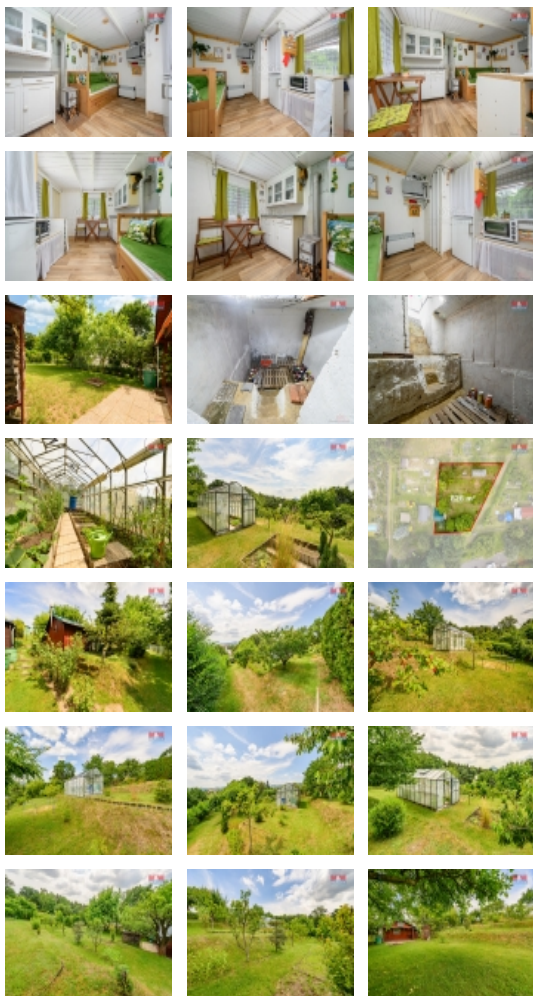

Informace o nemovitosti

Počet podlaží objektu	1
Druh objektu	dřevěná
Stav objektu	dobrý
Vlastnictví	osobní
Vlastní pozemek (m²)	826
Vybavení	sklep zahrada
Umístění objektu	klidná část obce
Vybaveno	Nezařizeno
Topení	Lokální - elektrické Jiné