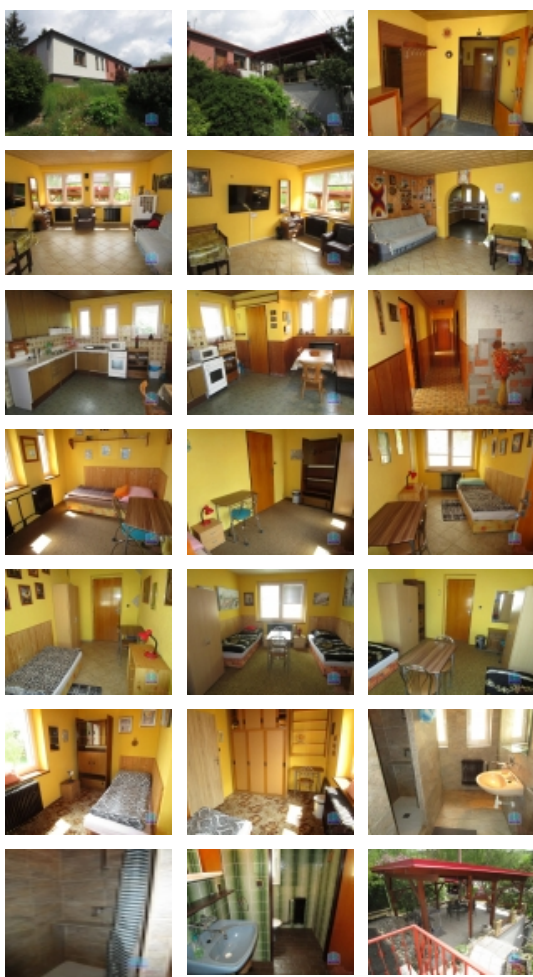

Pronájem samostatného RD, 144 m², Stříbro (okres Tachov)

Pronájem rodinného domu Stříbro, Plzeňská ulice, okr. Tachov

ČÍSLO ZAKÁZKY: 8/23 TYP ZAKÁZKY: pronájem

LOKALITA: Stříbro (okres Tachov), Plzeňská

Pronájem rodinného domu Stříbro, Plzeňská ulice, okr. Tachov

Jedná se o pronájem přízemí v rodinném domě na okraji města Stříbra. K dispozici je obývací pokoj, kuchyně, 4 samostatné pokoje, koupelna, WC a zastřešená terasa u domu (celkem 5 lůžek). Dům je kompletně zařízený, vybavený nábytkem, lůžky, TV, apod (viz foto). Ve městě je veškerá občanská vybavenost. Vhodný a preferovaný pronájem např. pro firmu, která by zde mohla ubytovat až 5 pracovníků (stavebních firem, apod.). Cena 250,- Kč/lůžko/den včetně energií. Nejedná se o ubytovací službu pro agenturní pracovníky ani pro rodiny!

CENA: (za měsíc) **37 500,- Kč**

Informace o nemovitosti

Celková podlahová plocha (m²)	144
Druh objektu	cihlová
Stav objektu	dobrý
Energetická třída	G - Mimořádně neekonomická
Vybavení	sklep
Umístění objektu	centrum
Topení	Ústřední - plynové
Doprava	vlak dálnice silnice autobus
Voda	dálkový vodovod
Odpad	Městská kanalizace
Plyn	Zaveden
Zastavěná plocha (m²)	144
Plocha parcely (m²)	144
Užitná plocha (m²)	144
Komunikace	asfaltová
Inženýrské sítě	Vodovod Kanalizace Plyn