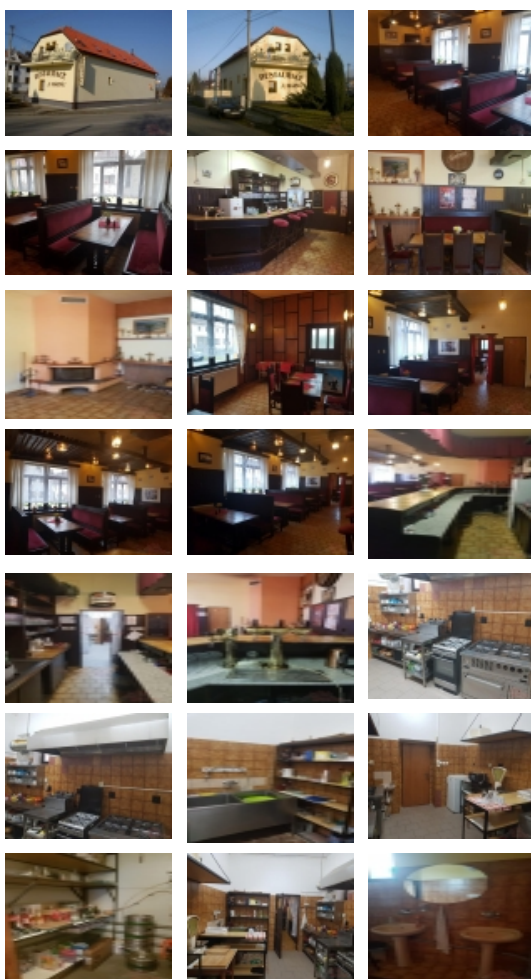

Informace o nemovitosti

Číslo podlaží v domě	1
Počet podlaží objektu	2
Druh objektu	cihlová
Stav objektu	velmi dobrý
Energetická třída	G - Mimořádně ne hospodárná
Umístění objektu	centrum
Doprava	dálnice silnice autobus
Voda	dálkový vodovod
Počet míst k parkování	4
Plocha parcely (m2)	312
Ostatní	Parkoviště
Užitná plocha (m2)	100
Nebytové prostory (m2)	100
Komunikace	asfaltová
Inženýrské sítě	Vodovod
Charakter okolní zástavby	obytná
Druh zápisu v katastru	katastr nemovitostí
Druh číslování parcely	Stavební parcela
Poloha objektu	samostatný
Typ zařízení	Restaurace