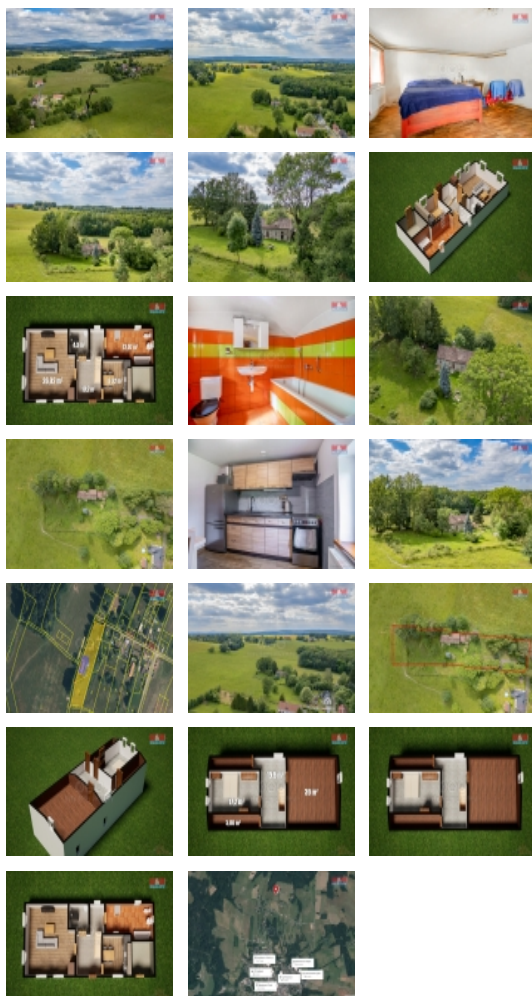

Informace o nemovitosti

Počet podlaží objektu	1
Druh objektu	smíšená
Stav objektu	dobrý
Vlastnictví	osobní
Vlastní pozemek (m²)	195
Vybavení	sklep zahrada
Umístění objektu	polosamota
Topení	Lokální - tuhá paliva
Doprava	vlak silnice autobus
Elektřina	230 V