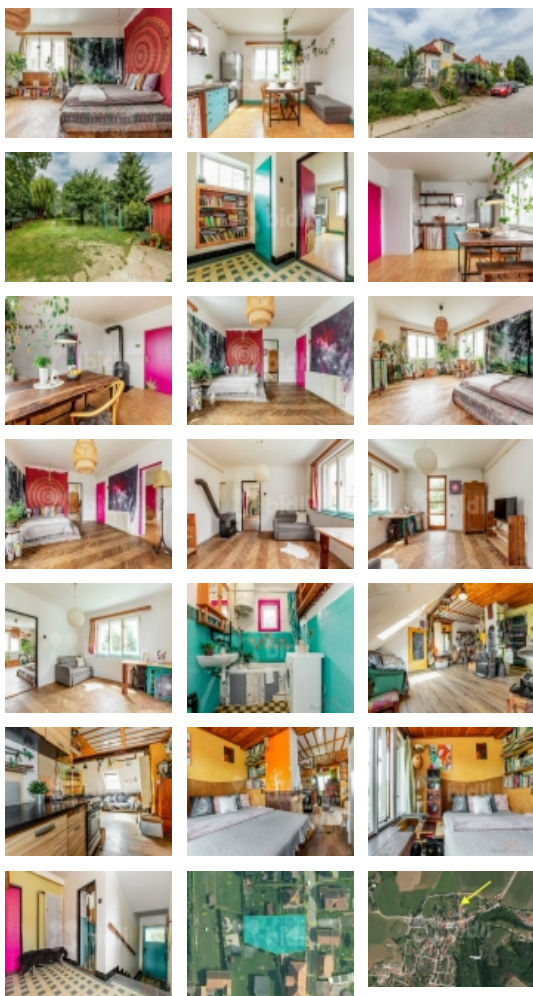

Nabízíme k prodeji samostatný rodinný dům se zahradou, který se nachází v malebné obci Římov, pouhých 16 km od Českých Budějovic. Tento dům je ideální volbou pro ty, kteří hledají klidné a pohodové bydlení v blízkosti přírody, ale zároveň s dobrou dostupností do města.

Dům disponuje dvěma patry s celkovou užitnou plochou cca 104 m². V prvním nadzemním podlaží (1.NP) se nachází bytová jednotka o dispozici 2+1 s podlahovou plochou cca 64 m². Druhé nadzemní podlaží (podkroví) nabízí bytovou jednotku o dispozici 2KK s podlahovou plochou cca 40 m². Celý suterén je podsklepený a nabízí několik praktických prostorů. Najdete zde prostornou garáž, kotelnu vybavenou kotlem na tuhá paliva, spíž, dílnu a uhelnu pro skladování paliva.

Nemovitost se nachází v klidné části obce a je obklopena velkou zahradou s vlastní studnou.

Zahrada o velikosti 555 m², nabízí mnoho možností pro relaxaci, zahradničení nebo rodinné aktivity.

Stav objektu je v původním stavu, což nabízí skvělou příležitost pro ty, kteří hledají klidné bydlení s možností realizace vlastních představ.

Římov je malebná obec s bohatou historií a řadou pamětihodností. Pokud hledáte dům s velkým potenciálem v klidné a krásné lokalitě, neváhejte nás kontaktovat pro více informací nebo prohlídku.

Možnost financování hypotečním úvěrem je samozřejmostí a s jeho vyřízením vám rádi pomůžeme.