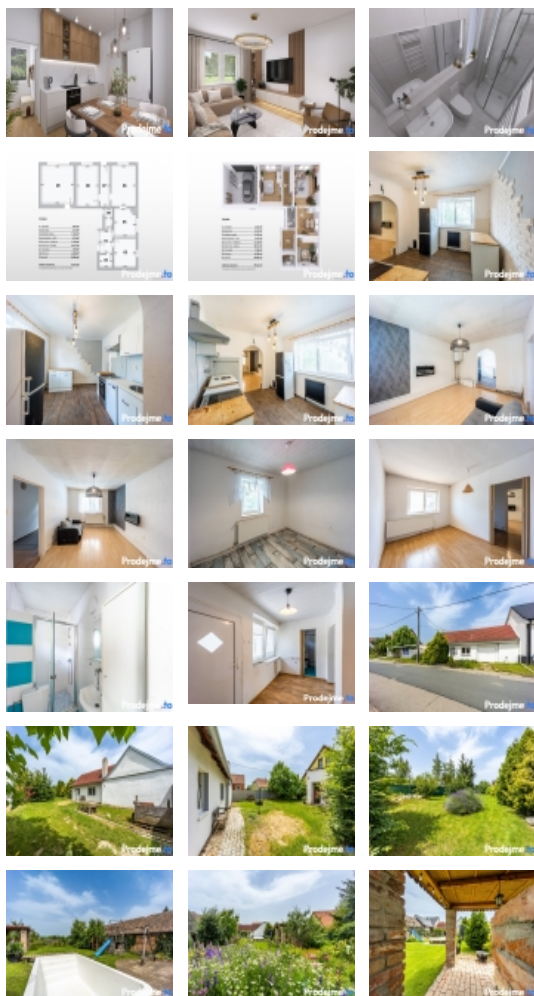

Tohle místo vás okamžitě nadchne svou členitou zahradou plnou ovocných i okrasných stromů a nabídne slibný potenciál pro rodinné bydlení!

- + 3+1
- + 90 m²
- + pozemek 1523 m²
- + garáž 22 m²
- + krásná zahrada plná zeleně
- + bazén
- + zahradní přístřešek
- + terasa
- + prolézačka se skluzavkou a houpačkou
- + 25 minut do Brna i Znojma

Na půli cesty mezi Znojmem a Brnem se v obci Jiřice u Miroslavi nachází rodinný dům 3+1 o ploše 90 m². Aktuálně sestává z kuchyně, obývacího pokoje, ložnice, dětského pokoje a koupelny se sprchovým koutem a toaletou. Interiéry jsou v původním stavu před rekonstrukcí a čekají, až je přetvoříte na svůj domov podle vlastního vkusu. Ložnici přiléhá garáž o velikosti 22 m², ze které může při přestavbě snadno vzniknout další obytná místnost.

Zatímco interiéry jsou před rekonstrukcí, exteriéry již nový kabát dostaly. Dům je osazen plastovými okny, dostal zateplení a má nové vchodové dveře.

U této nemovitosti ale nesmí zůstat bez povšimnutí zahrada. Na pozemku o celkové ploše 1523 m² najdete dostatek prostoru snad na vše, na co si vzpomenete. Pozemek je velmi členitý a je pomyslně rozdělený na několik celků. Přilehlý dvorek nabízí terasu pro zahradní posezení, blízký bazén a dětskou prolézačku se skluzavkou a houpačkou. Krajin část pozemku pak poskytuje příjezdovou bránu na pozemek a velkou kůlnu.