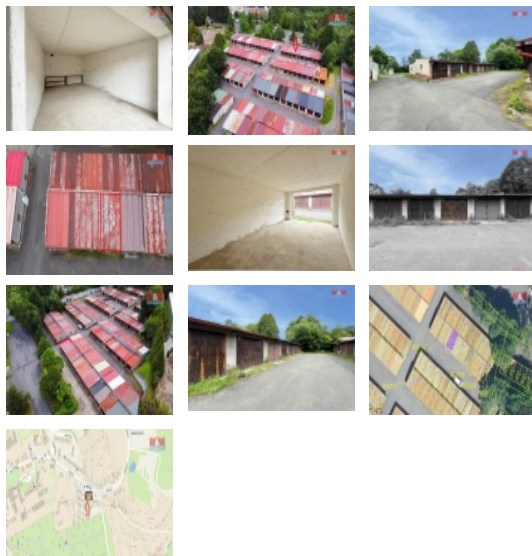

Nemovitost nabízí

M&M reality holding a. s.

Krakovská 1675/2
Praha - Nové Město
11000