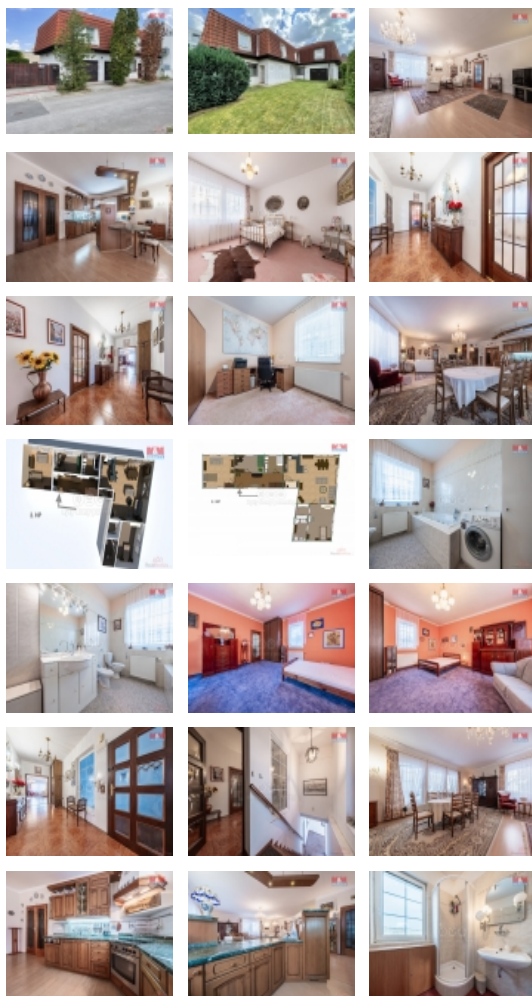

Informace o nemovitosti

Počet podlaží objektu	2
Druh objektu	smíšená
Stav objektu	velmi dobrý
Vlastnictví	osobní
Vlastní pozemek (m²)	494
Umístění objektu	klidná část obce
Telekomunikace	Internet
Vybaveno	Nezařizeno
Topení	Lokální - plynové Lokální - elektrické