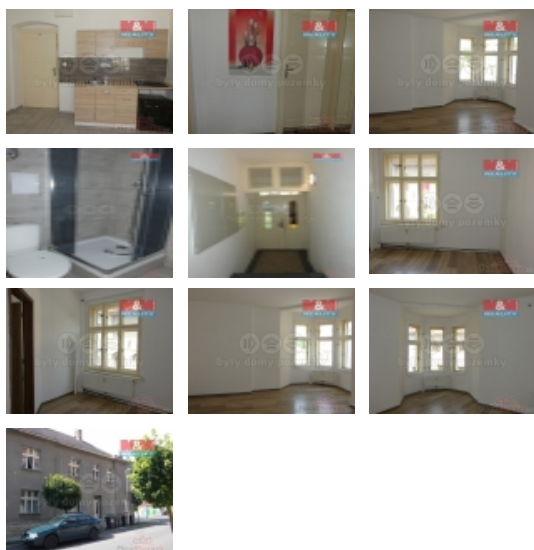

Nemovitost nabízí

M&M reality holding a. s.

Krakovská 1675/2
Praha - Nové Město
11000