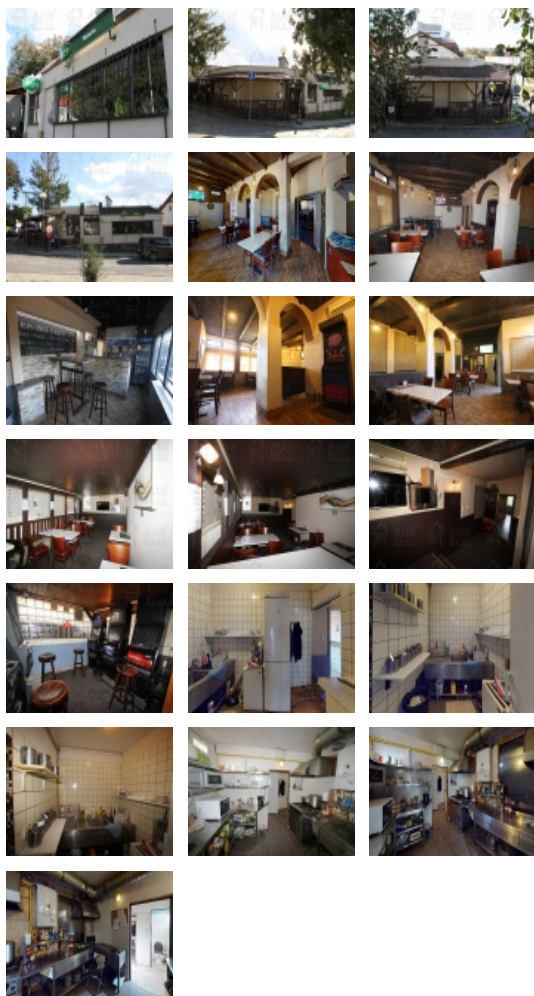

Prodej restaurace, Brno, Černovice (okres Brno-město)

ALVA REAL

Restaurace Wainerka pro 45 míst k sezení uvnitř - 147 m² užitná plocha, 26 m² sklepní prostory, v...

ČÍSLO ZAKÁZKY: 652861 TYP ZAKÁZKY: prodej

LOKALITA: Brno, Černovice (okres Brno-město), Wainerovo náměstí

Restaurace Wainerka pro 45 míst k sezení uvnitř - 147 m² užitná plocha, 26 m² sklepní prostory, v...

Nabízíme Vám Restauraci Wainerka, která má svoji historii. Objekt byl postaven v roce 1993 a před 14ti lety byla zbudována do nynější podoby. Majitel by rád přenechal vše včetně vybavení a zařízení. Jedná se o jedno podlažní objekt se sklepními prostory. Prostory jsou rozděleny na vstupní část baru, dále prostor restaurace, na zvýšeném pódiu je další oddělený prostor, za kterým je dále herna. Dále je zde přípravná jídelna, kuchyně včetně nerezového vybavení, vybavení odsávání, pečicí trouby. Lednice. Dále je zde kancelář se sprchovým koutem a samostatné WC. Sklepní prostory jsou rozděleny na 3 skladiště - sklad alko nápojů a nealko nápojů a sklad sudů na pivo s kompresorem. Nápoje, sudy piva se přepravují do prostoru přes oddělený nákladní výtah. Prostory včetně venkovního posezení pojmu téměř 45 míst. Restaurace Wainerka má svůj jukebox, karaoke, elektronické šipky. Dále jsou prostory plně klimatizovány. V případě zájmu se neváhejte obrátit, rád Vám zajistím prohlídku restaurace.

CENA: (za nemovitost) **9 000 000,- Kč**

Informace o nemovitosti

Počet podlaží objektu	2
Druh objektu	cihlová
Stav objektu	dobrý
Umístění objektu	centrum
Telekomunikace	Telefon Internet

Prodej restaurace, Brno, Černovice (okres Brno-město)

Vybaveno	Nezařizeno
Topení	Ústřední - plynové
Doprava	MHD
Elektřina	230 V
Voda	dálkový vodovod rozvod studené a teplé vody
Odpad	Městská kanalizace
Plyn	Zaveden
Počet míst k parkování	10
Zastavěná plocha (m2)	127
Plocha parcely (m2)	204
Užitná plocha (m2)	173
Plocha kanceláří (m2)	173
Poloha objektu	rohový
Počet kanceláří	1
Typ zařízení	Restaurace