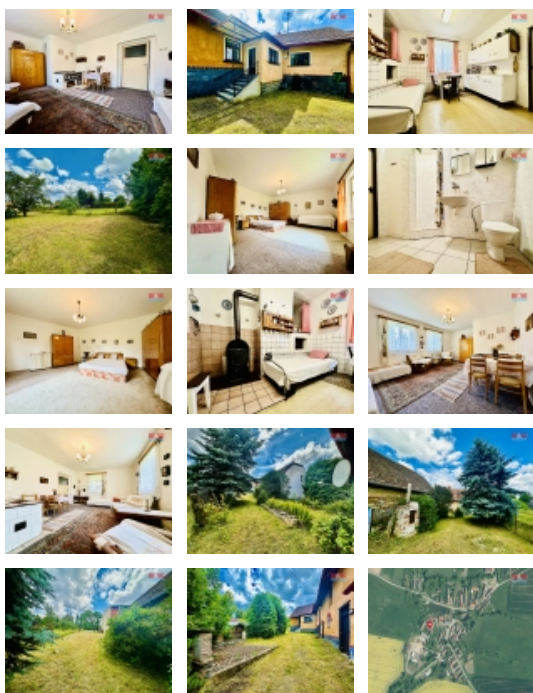

Informace o nemovitosti

Počet podlaží objektu	1
Druh objektu	cihlová
Stav objektu	dobrý
Vlastnictví	osobní
Vlastní pozemek (m²)	998
Vybavení	sklep zahrada
Umístění objektu	klidná část obce
Vybaveno	Nezařizeno
Topení	Lokální - tuhá paliva
Doprava	silnice autobus
Elektřina	230 V 380 V
Voda	vlastní studna
Odpad	Septik