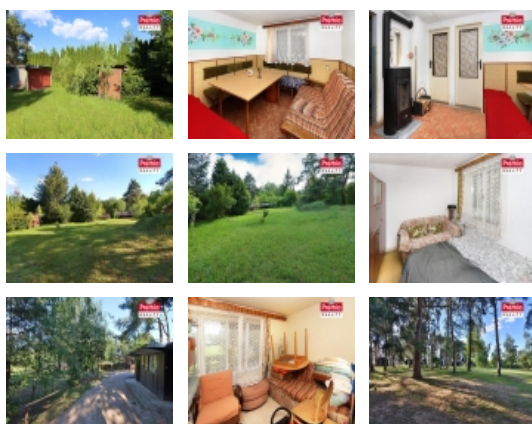

Prodej pozemku , zahrada, Jevišovice (okres Znojmo)

Zahrada s chatou na prodej

ČÍSLO ZAKÁZKY: N02895 TYP ZAKÁZKY: prodej

LOKALITA: Jevišovice (okres Znojmo)

Zahrada s chatou na prodej

K prodeji nabízíme zahradu s chatou v klidné obci Jevišovice, vzdálené 10 km od města Znojma. Chata se nachází v blízkosti kempu v krásné oblasti.

Na pozemku o celkové výměře 1 213 m² byla postavena cihlová chata o dispozici 3+1 (47 m²). V chatě se nachází kuchyňský kout s obývací částí, jídelnou a krbem, dále pak koupelna a dvě ložnice. Chata je připojena na veřejný vodovod a elektřinu. Vytápění je možné krbovými kamny v obývacím pokoji. Ohřev vody zajištěn elektrickým bojlerem. Kanalizace je pak řešena jímkou. Zahrada je zatravněná, osázená vzrostlými stromy, poskytujícími příjemný stín i soukromí. Příjezd autem je možný až na zahradu. Na pozemku je postavená také garáž.

Chata se nachází v širším okolí obce a charakter odpovídá zástavbě rodinnými domy se zahradami ve velmi klidné lokalitě, vhodný také na rekreaci.

Zaujala Vás tato chata? Zavolejte mi, ráda Vám poskytnu podrobnější informace nebo se domluvíme na prohlídce.

Informace o nemovitosti

Topení	Lokální - tuhá paliva
Doprava	silnice
Voda	dálkový vodovod
Plocha parcely (m ²)	1213
Druh pozemku	zahrada

Prodej pozemku , zahrada, Jevišovice (okres Znojmo)

Inženýrské sítě	Vodovod
Charakter okolní zástavby	rekreační
Druh stavby	rekreační a zahrádkářská chata
Druh zápisu v katastru	katastr nemovitostí
Druh číslování parcely	Pozemková parcela
Poloha objektu	samostatný