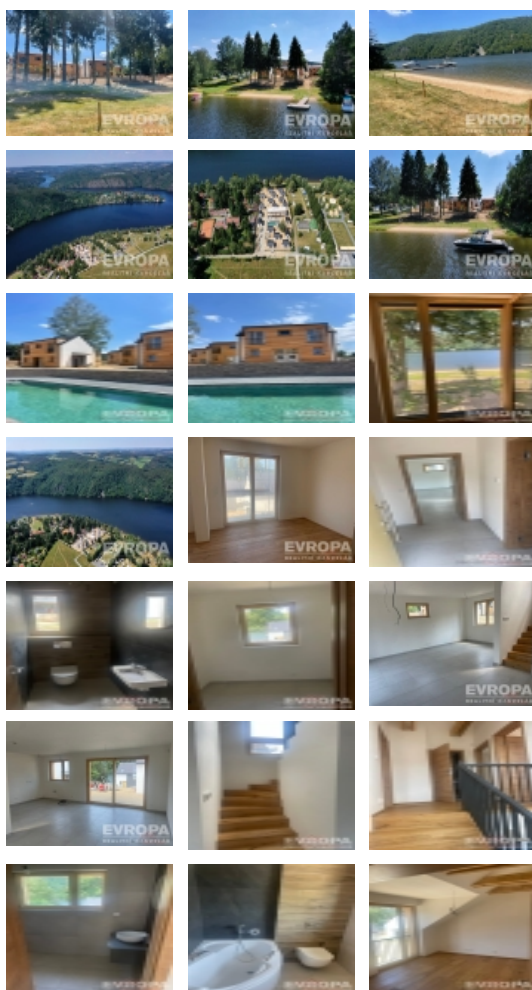

Prodej rekreačního objektu, Křečovice, Živohošť (okres Benešov)

Luxusní chata připravena k nastěhování přímo u břehu Slapské přehrady v soukromém resortu s vyhříváním bazénem

ČÍSLO ZAKÁZKY: 897467 TYP ZAKÁZKY: prodej

LOKALITA: Křečovice, Živohošť (okres Benešov)

Luxusní chata připravena k nastěhování přímo u břehu Slapské přehrady v soukromém resortu s vyhříváním bazénem

Nabízíme k prodeji designovou chatu (112,8 m²) o dispozici 4+kk s pozemkem (373 m²) v luxusním Lakeside Resortu Slapy. Tento exklusivní resort na Nové Živohošti je uzavřená privátní zóna s vyhříváním bazénem a dostatkem parkovacích stání včetně dobíjení elektromobilů. Tato chata má úchvatný výhled přímo na Slapskou přehradu (pláž vzdálená cca 50 metrů) a k vyhřívánímu bazénu je to cca 100 metrů. Chata se v prvním patře skládá z předsíně, samostatného WC, technické místnosti, prostorného obývacího pokoje s kuchyňským koutem. V druhém patře jsou tři ložnice a koupelna s wc.

Chaty stavíme z tepelněizolační broušené cihly Porotherm 38 EKO+ Profi a na střechách máme pálenou designovou tašku Tondach Figaro Engoba. Nadstandardní provedení jako kámen, dřevo a slunné terasy. Tvoříme moderní design, který odolá času. Dbáme na funkčnost a je pro nás důležité, aby noví majitelé ocenili kvalitu zpracování a výběr materiálů.

Areál je oplocen a přístupný pouze rezidentům pomocí čipu. Vjezd chrání brána na dálkové ovládání. Na pláž lze vstoupit ve spodní části areálu jen pomocí čipu.

Rezidenti mohou využívat plně vybavenou posilovnu, ohniště určené pro venkovní grilování nebo vyplout na přehradu se sdílenými paddleboardy a kajaky.