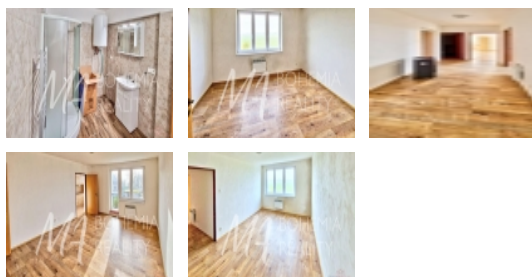

Pronájem bytu 3+1, 72 m2, OV, Horní Slivno (okres Mladá Boleslav)

Nemovitost nabízí

MA Bohemia s.r.o.

Realitní makléř

Mráz Aleš

Mobil: +420 605 416 363

mraz@mabohemia.cz

Pronájem bytu 3+1 - 72 m2 s balkonem Horní Slivno.

ČÍSLO ZAKÁZKY: 31/5423 TYP ZAKÁZKY: pronájem

LOKALITA: Horní Slivno (okres Mladá Boleslav)

Pronájem bytu 3+1 - 72 m2 s balkonem Horní Slivno.

Dovolujeme si nabídnout k pronájmu byt 3+1 o velikosti 72 m2., nacházející se v Horním Slivně. Bytová jednotka je součástí bytového domu o šesti bytech. Vytápění je zde řešeno elektrickými přímotopy. Majitel preferuje dlouhodobý pronájem slušným lidem, podmínkou jsou nekuřáci. Nájemné činí 12.000,- Kč., měsíčně. Plus zálohy na EL. energii 5.000,-Kč. Vodu a popelnice platí nájemce přímo obci. Každý byt má svůj elektroměr a vodoměr, vše je zúčtovatelné dle skutečné spotřeby. Majitel požaduje vratnou kauci 24.000,-Kč. Fotografie jsou pořízeny ze sousedního bytu, který je zrcadlově stejné dispozice. V obci je škola, školka, hostinec, obchod. Horní Slivno je vzdáleno cca. 20 Km. od Mladé Boleslavi a cca. 30 Km. od Prahy. V případě zájmu o prohlídku nás neváhejte kdykoli kontaktovat, třeba i o víkendu.

CENA: (za nemovitost) **12 000,- Kč**

Informace o nemovitosti

Dispozice bytu	3+1
Číslo podlaží v domě	1
Počet podlaží objektu	2
Celková podlahová plocha (m2)	72
Druh objektu	cihlová
Stav objektu	po rekonstrukci
Vlastnictví	osobní
Druh bytu	v nájemním domě (činžovním)
Počet podlaží pod zemí	1
Vybavení	balkon
Umístění objektu	klidná část obce
Vybaveno	Částečně zařízeno
Topení	Lokální - elektrické
Elektrina	230 V
Celková plocha (m2)	72