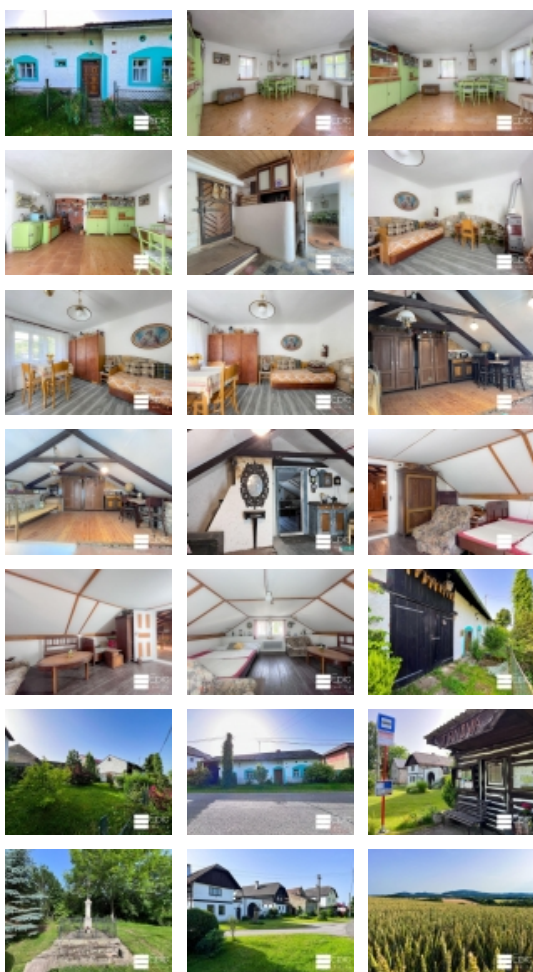

Prodej rekreačního objektu, Katusice, Trnová (okres Mladá Boleslav)

Nabízíme k prodeji chalupu , 3kk o ploše 120m2, Trnová - Katusice

ČÍSLO ZAKÁZKY: ER-74 TYP ZAKÁZKY: prodej

LOKALITA: Katusice, Trnová (okres Mladá Boleslav)

Nabízíme k prodeji chalupu , 3kk o ploše 120m2, Trnová - Katusice

Objevte kouzlo malebného venkova a pořídte si svůj vlastní kousek ráje v srdci krásné přírody na adrese Trnová č. 10. Tato chalupa, nacházející se na pomezí Kokořínska, Ralska, Bezdězu a je tak ideálním místem pro ty, kteří hledají únik od ruchu velkoměsta a touží po klidu a relaxaci v přírodě, s turistikou na dosah.

Proč právě tato chalupa?

Tato chalupa je ideální pro ty, kteří si chtějí vytvořit svou vlastní chalupu snů. Přeneste své nápady a přetvořte tuto nemovitost na útulné rodinné sídlo, které bude přesně odpovídat vašim představám a potřebám.

Příroda na dosah ruky: Okolí chalupy je rájem pro milovníky přírody. V blízkosti se nacházejí nádherné lesy, turistické stezky a cyklotrasy, které vás zavedou do nejkrásnějších koutů Kokořínska, Ralska a Bezdězu. Ať už jste nadšený pěší turista, cyklista nebo houbař, tato lokalita vás nadchne.

Rodinná rekreace: Tato chalupa nabízí ideální prostor pro rodinné víkendy a prázdniny. Děti si zde mohou hrát na zahradě, zatímco vy relaxujete u kávy. Společně pak můžete objevovat kouzlo místní přírody a kulturního dědictví.

Skvělá dostupnost: I když se chalupa nachází v poklidném venkovském prostředí, cesta z Prahy vám nezabere více než 50 minut. Užijte si klid venkova bez nutnosti dlouhých hodin na cestách.

Přijďte se přesvědčit osobně!