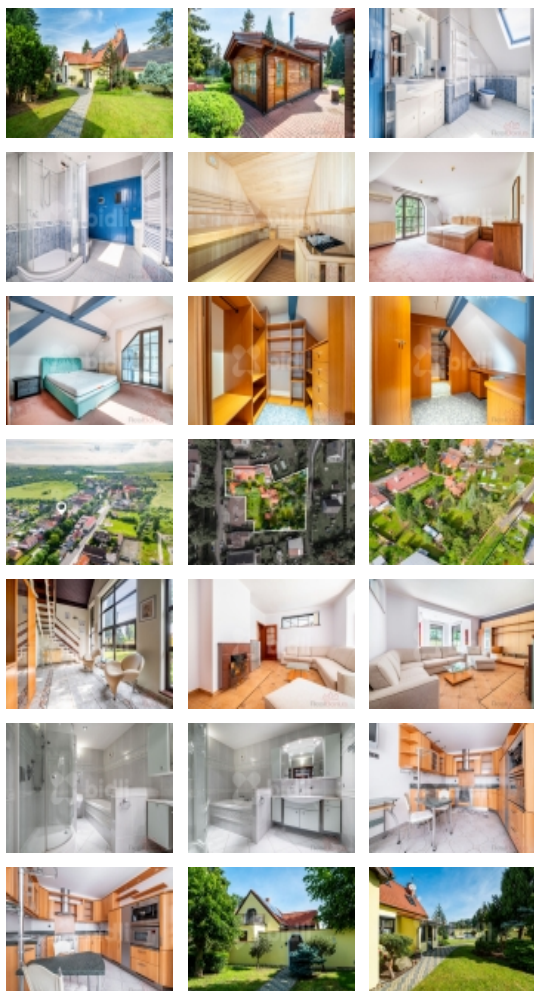

Informace o nemovitosti