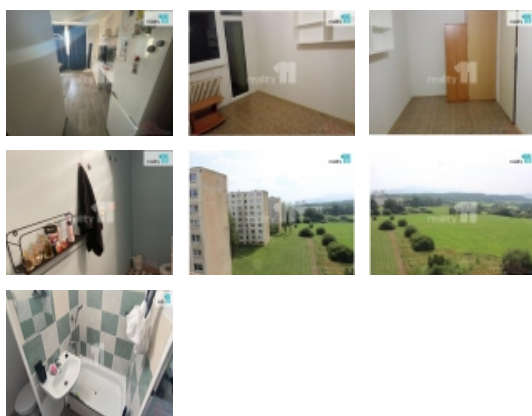

+elektřina a plyn na nájemníka zhruba 1200,-kč + provize RK 12.100,- vč. DPH, Exkluzivní nabídka dlouhodobého pronájmu bytu 2+kk v České Lípě!

Nabízíme Vám byt s výhledem na okolní krajinu. Byt se nachází na 6. podlaží 11-patrové panelové budovy v ulici Jáchymovská. Dispozice bytu zahrnuje obývací pokoj s kuchyňským zrekonstruovaným koutem, ložnici a koupelnu s wc. Díky dvěma neprůchozím pokojům zde získáte maximální soukromí.

Byt o celkové ploše 42 m je vybaven všemi potřebnými inženýrskými sítěmi - plynovod, elektřina 230V, dálkový vodovod a kanalizace. Vytápění je zajištěno ústředním dálkovým systémem. Výhodou bytu je také lodžie, kde si můžete vychutnat své ráno či večerní kávu.

Nemovitost nabízí

Reality 11

K bytu patří veřejná parkovací místa před domem a v okolí. Budova je vybavena výtahem pro pohodlný přístup do bytu, součástí je i nákladní výtah, uzamykatelný spodní vchod i vrchní mezipatro. V domě kamerový systém, nové zvonky i vstupní hala. Zateplený dům.