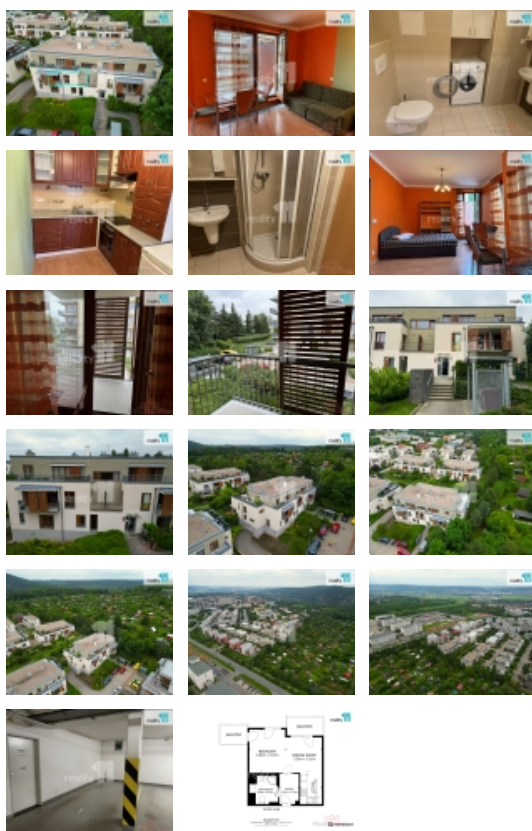

Nemovitost nabízí

Reality 11