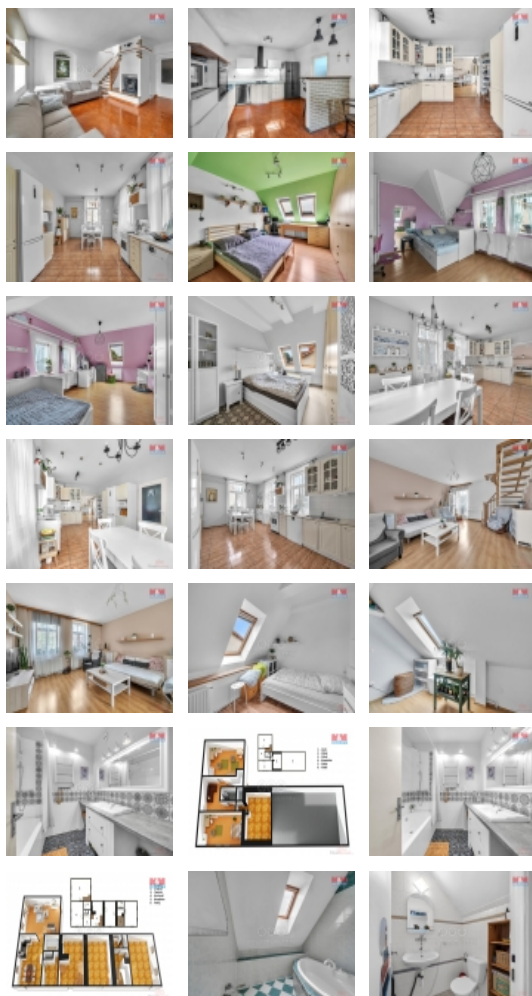

Informace o nemovitosti

Číslo podlaží v domě	1
Počet podlaží objektu	1
Druh objektu	cihlová
Stav objektu	velmi dobrý
Vlastnictví	osobní
Vlastní pozemek (m²)	1896
Vybavení	sklep zahrada