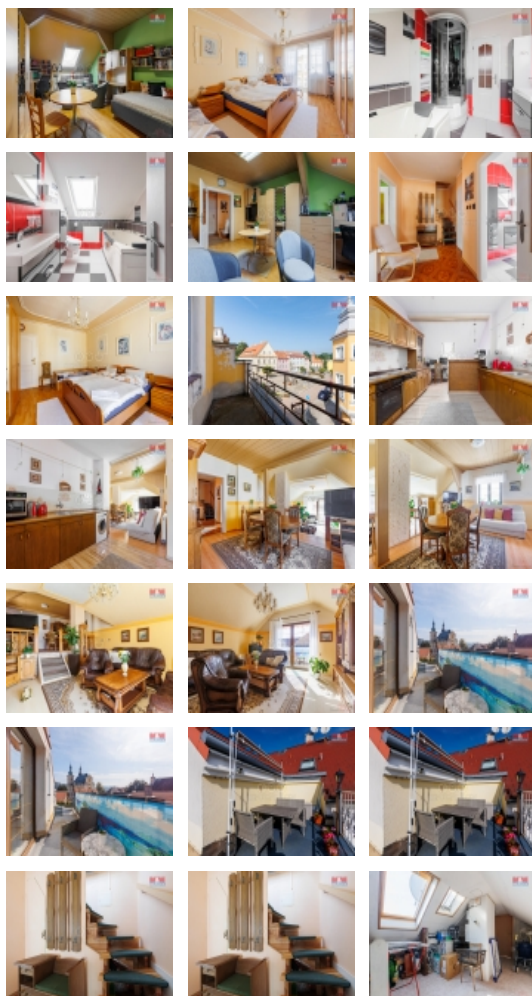

Informace o nemovitosti

Počet podlaží objektu	1
Druh objektu	cihlová
Stav objektu	velmi dobrý
Vlastnictví	osobní
Vlastní pozemek (m²)	369
Vybavení	sklep zahrada
Umístění objektu	centrum
Vybaveno	Nezařizeno
Topení	Lokální - plynové Lokální - kombinované
Doprava	vlak silnice autobus