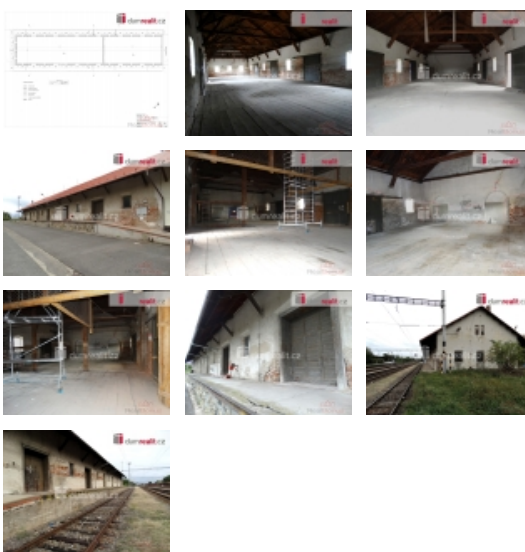

Pronájem skladovacích prostor, Moravský Písek (okres Hodonín)