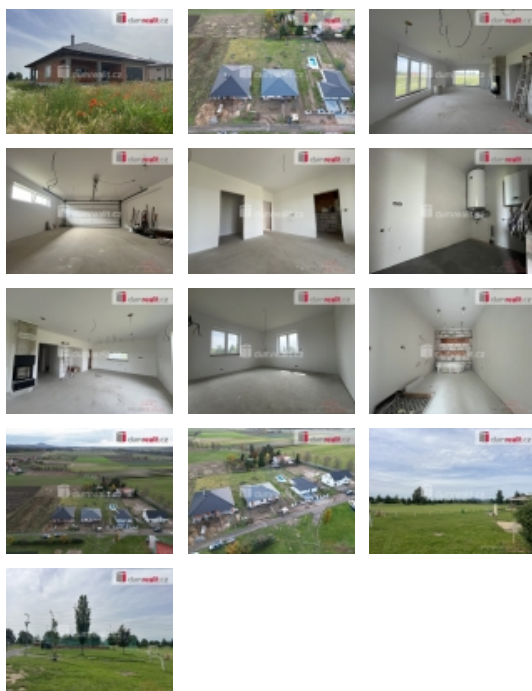

Prodej samostatného RD, 250 m², Chodouny, Lounky (okres Litoměřice)

dumrealit.cz®

Prodej samostatného RD, 250 m², Chodouny, Lounky (okres Litoměřice)

ČÍSLO ZAKÁZKY: 648324 TYP ZAKÁZKY: prodej

LOKALITA: Chodouny, Lounky (okres Litoměřice)

Prodej samostatného RD, 250 m², Chodouny, Lounky (okres Litoměřice)

, prodej rozestavěného rodinného domu v obci Chodouny - Lounky.

Dům se nachází v překrásné lokalitě na okraji obce Chodouny, v blízkosti domu je nové multifunkční hřiště a fotbalové hřiště a z domu je krásný výhled do kraje a zeleně.

Současný stav domu: dům má dokončený interiér do stavu rozvodů elektřiny, vody, podlahového vytápění, podlah, vnitřních omítek.

Projekt domu je důmyslně navržen s ohledem na potřeby větší rodiny - velký obývací pokoj se speciálním komínem, jehož součástí je krbová vložka, dále prostorná vstupní chodba, 2 technické místnosti (jedna slouží jako skladovací prostor a má samostatný vstup do zahrady a ve druhé je umístěna veškerá technika - bojler, elektrokotel, příprava vody a odpadu na pračku, sušičku a technické umyvadlo, je zde i možnost napojení na studnu, která na pozemku v současné době není), dvojgaráž, zastřešení nad budoucí terasou s možností vstupu na terasu z obývacího pokoje a ložnice. Vedle kuchyňské linky je spižárna a koutek pro malou domácí kancelář. V domě jsou dvě toalety a dvě koupelny (jedna velká hlavní a jedna menší, jež je součástí ložnice). V ložnici je dále šatna.

Dům je postaven z Porothermu, jako střešní krytina jsou použity kvalitní glazurované střešní tašky, střecha je vazníková s možností vytvoření půdního prostoru, který je možné využít jako další pokoj. Při stavbě bylo na tuto možnost pamatováno - v chodbě je ve stropě vytvořen vstup pro umístění schodiště.