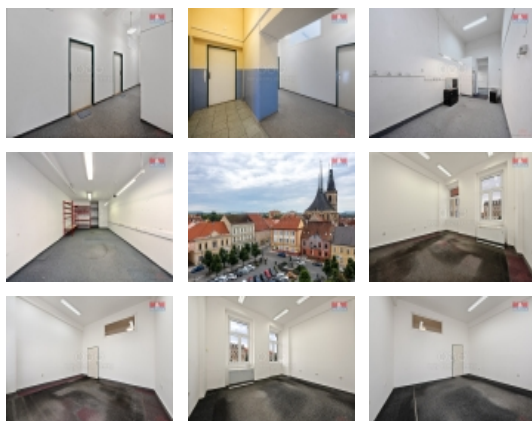

Pronájem kanceláře, 18 m², Louny, ul. Mírové náměstí

ČÍSLO ZAKÁZKY: 876335 TYP ZAKÁZKY: pronájem

LOKALITA: Louny, Mírové náměstí

Pronájem kanceláře, 18 m², Louny, ul. Mírové náměstí

Nabízíme k pronájmu atraktivní kancelářské prostory přímo v srdci historického centra Loun. Jsou k dispozici až tři samostatné kanceláře umístěné ve 2. nadzemním podlaží cihlové budovy. Celková užitná plocha jedné kanceláře je od 18 m² do 24 m². Tyto kanceláře nabízí ideální umístění pro vaše podnikání v klidné a příjemné části města s veškerou občanskou vybaveností v dosahu. Prostory jsou po částečné rekonstrukci, ve velmi dobrém stavu a připraveny k okamžitému využití. Případné vybavení nábytkem a další úpravy jsou možné po dohodě. Tato nabídka je vynikající příležitostí pro ty, kteří hledají kancelářské prostory v prestižní lokalitě s historickou atmosférou. Cena za pronájem jedné kanceláře je nastavena tak, aby odpovídala kvalitě a umístění nemovitosti. Doporučujeme prohlídku pro lepší představu o výjimečnosti této nabídky.

CENA: (za měsíc) **8 000,- Kč**

Nemovitost nabízí

M&M reality holding a. s.

Krakovská 1675/2
Praha - Nové Město
11000

Informace o nemovitosti

Číslo podlaží v domě	2
Počet podlaží objektu	1
Druh objektu	cihlová
Stav objektu	velmi dobrý
Vlastnictví	osobní
Umístění objektu	centrum
Telekomunikace	Telefon Internet
Topení	Lokální - elektrické Ústřední - elektrické