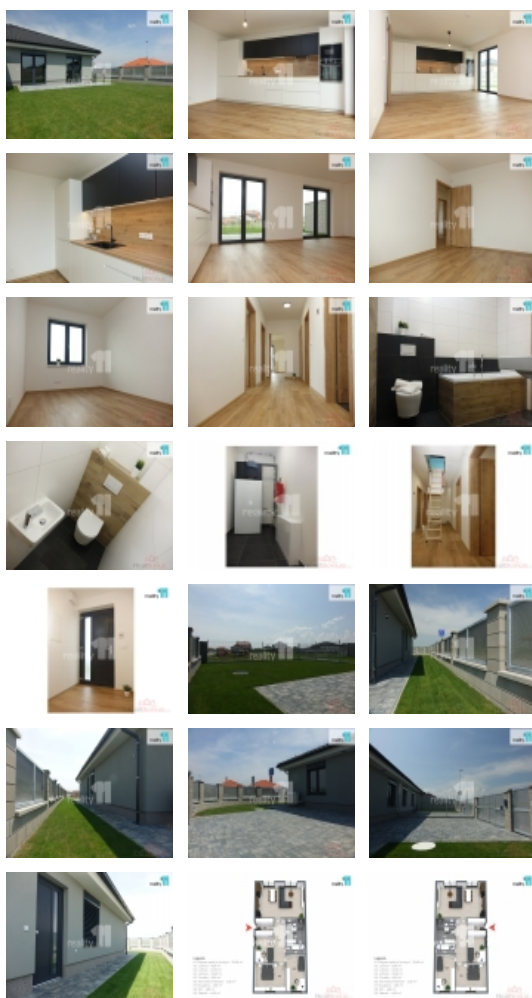

Informace o nemovitosti

Počet podlaží objektu	1
Celková podlahová plocha (m²)	210
Druh objektu	cihlová
Stav objektu	novostavba
Energetická třída	B - Velmi úsporná
Vlastní pozemek (m²)	720
Zastavěná plocha (m²)	240
Užitná plocha (m²)	210