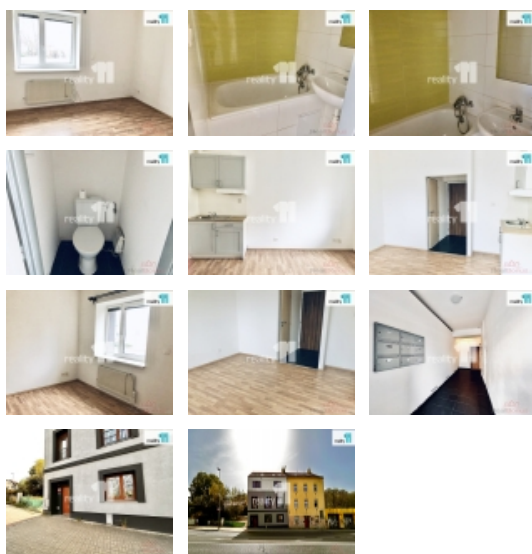

Informace o nemovitosti

Dispozice bytu 1+kk

Číslo podlaží v domě 1

Počet podlaží objektu 4

Celková podlahová plocha (m²) 24

Druh objektu cihlová

Stav objektu po rekonstrukci

Energetická třída C - Úsporná

Vlastnictví družstevní

Vybaveno Nezaříceno

Užitná plocha (m²) 24

Nemovitost nabízí

Reality 11