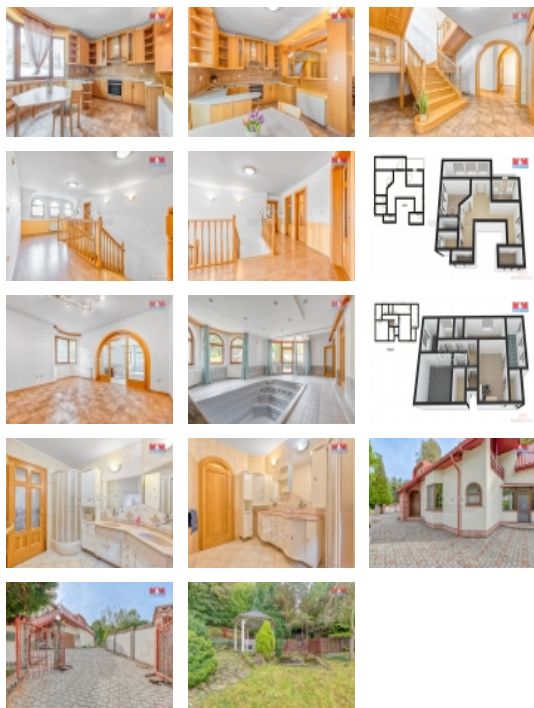

Informace o nemovitosti

Počet podlaží objektu	2
Druh objektu	cihlová
Stav objektu	velmi dobrý
Vlastnictví	osobní
Vlastní pozemek (m²)	2032
Vybavení	lodžie
Umístění objektu	klidná část obce