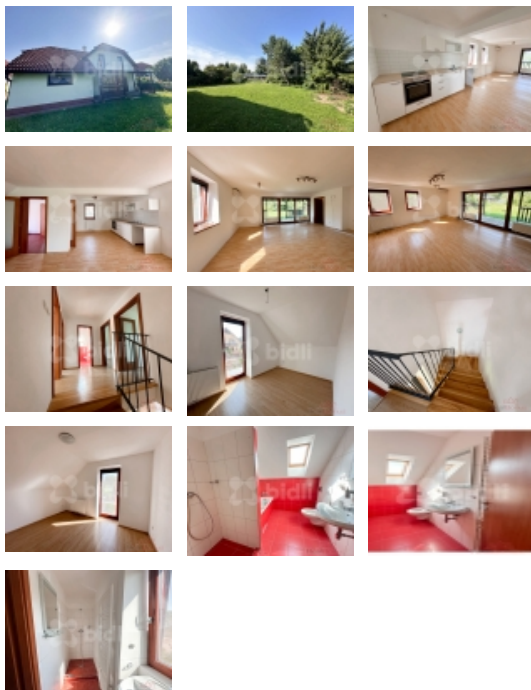

Informace o nemovitosti

Počet podlaží objektu	2
Druh objektu	cihlová
Stav objektu	po částečné rekonstrukci
Vlastní pozemek (m²)	627
Zastavěná plocha (m²)	112
Plocha parcely (m²)	627
Užitná plocha (m²)	224
Poloha objektu	samostatný
K dispozici od	01.07.2024