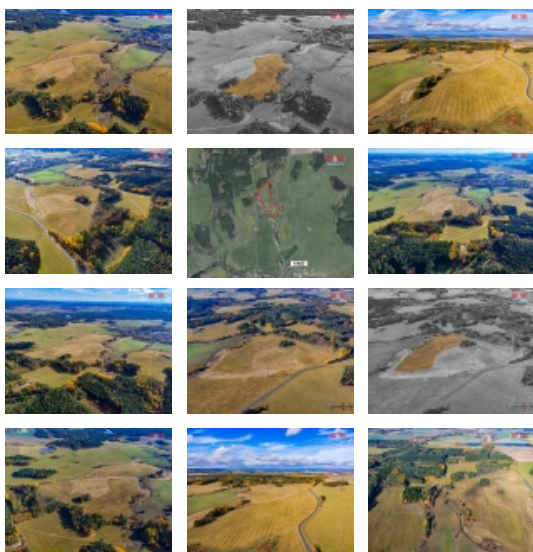

Nemovitost nabízí

M&M reality holding a. s.

Krakovská 1675/2
Praha - Nové Město
11000