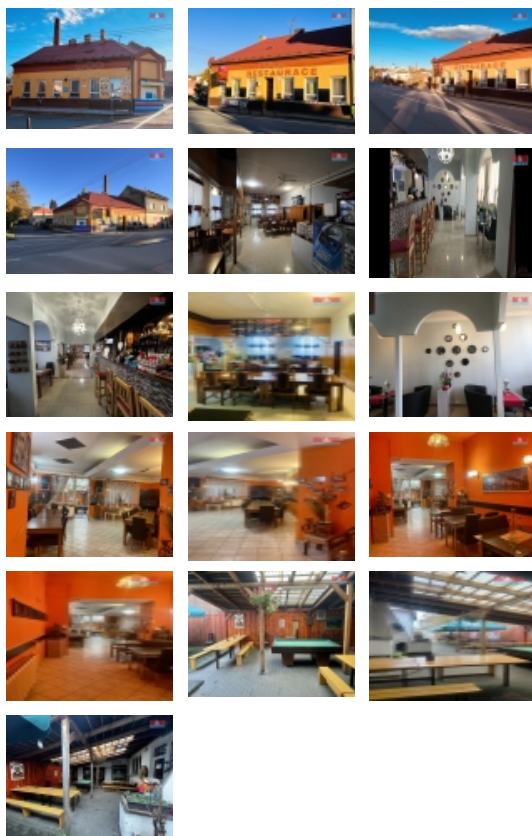

Informace o nemovitosti

Číslo podlaží v domě	1
Počet podlaží objektu	1
Druh objektu	cihlová
Stav objektu	velmi dobrý
Vlastnictví	osobní
Vlastní pozemek (m2)	661
Umístění objektu	klidná část obce
Voda	dálkový vodovod
Plyn	Zaveden
Zdroj teplé vody	kotel bojler
Užitná plocha (m2)	360
Typ zařízení	Restaurace