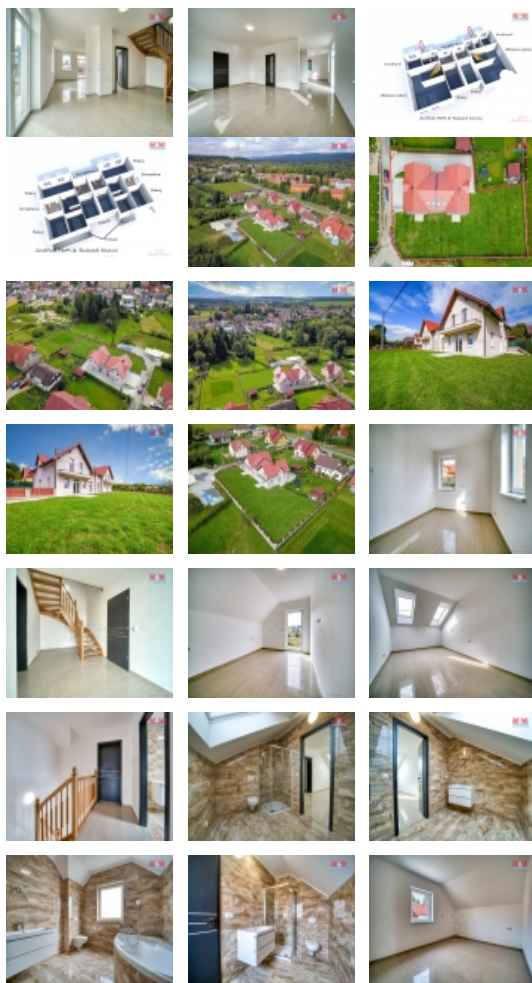

Prodej samostatného RD, 400 m², Velká Hleďsebe, Klimentov (okres Cheb)

M&M reality holding, a.s.

Prodej rodinného domu, 400 m², Velká Hleďsebe

ČÍSLO ZAKÁZKY: 781152 TYP ZAKÁZKY: prodej

LOKALITA: Velká Hleďsebe, Klimentov (okres Cheb)

Prodej rodinného domu, 400 m², Velká Hleďsebe

Prodej nízkoenergetické novostavby rodinného dvojdomu v Klimentově ve Velké Hleďsebi u Mariánských Lázní. V přízemí prvního z domů nalezneme dva pokoje, kuchyň, koupelnu s toaletou a samostatnou toaletu s umyvadlem. V prvním patře se nachází čtyři pokoje a tři koupelny. V druhém domě se vše zrcadlově opakuje. Vytápění je řešeno podlahovým topením pomocí špičkového multifunkčního tepelného čerpadla značky NIBE, které ohřívá i vodu. K nemovitosti náleží přilehlá zahrada o výměře 620 m². V okolí se nalézá veškerá občanská vybavenost, dětské hřiště pouze 100 metrů od domu. Doporučujeme zhlédnout přiloženou videoprohlídku. Pro více informací kontaktujte makléře. S vyřízením financování, rádi poradíme.

Informace o nemovitosti

Počet podlaží objektu	2
Druh objektu	cihlová
Stav objektu	novostavba
Vlastnictví	osobní
Vlastní pozemek (m ²)	1365
Vybavení	balkon zahrada
Umístění objektu	klidná část obce
Topení	Lokální - elektrické Jiné Tepelné čerpadlo
Doprava	silnice MHD autobus

Elektřina	230 V
Voda	dálkový vodovod
Odpad	Městská kanalizace
Plyn	Není
Občanská vybavenost	Škola Školka Zdravotnická zařízení Pošta Supermarket Kompletní síť obchodů a služeb Kulturní zařízení Sportovní areál
Rok kolaudace	2021
Parkování	venkovní stání
Počet míst k parkování	4
Ostatní	Plot
Užitná plocha (m²)	400
Inženýrské sítě	Vodovod Elektřina
Poloha objektu	samostatný