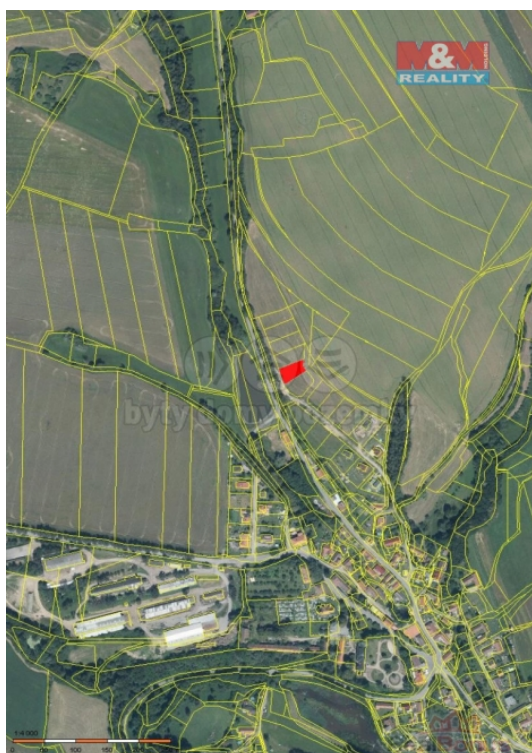

Prodej pozemku , trvalý travní porost, Onšov (okres Pelhřimov)

M&M reality holding, a.s.

Prodej pozemku, 925 m², Onšov, okr. Pelhřimov

ČÍSLO ZAKÁZKY: 858955 TYP ZAKÁZKY: prodej

LOKALITA: Onšov (okres Pelhřimov)

Prodej pozemku, 925 m², Onšov, okr. Pelhřimov

Nabízíme k prodeji stavební pozemek o velikosti 925 m², pozemek se nachází na velmi klidném místě s nádherným výhledem do přírody a na celou obec. V nedaleké obci Košetice se nachází veškerá občanská vybavenost (škola, školka, obchod, pošta, lékař, atd.) Velice dobrá dopravní dostupnost - do Pelhřimova a Humpolce cca 25 min autem, do Prahy cca hodinu autem. Nájezd na D1 - EXIT 66 vzdálen 12 km. Pozemek je dle územního plánu ke stavbě rodinného bydlení venkovského typu. Veřejný vodovod, kanalizace a elektrická přípojka jsou ukončeny na hranici pozemku. K pozemku náleží 1/21 příjezdové cesty po celé délce. Bližší informace v RK, V případě zájmu o prohlídku neváhejte kontaktovat makléře.

Informace o nemovitosti

Stav objektu	dobrý
Vlastnictví	osobní
Vlastní pozemek (m ²)	925
Umístění objektu	okrajová zástavba
Doprava	silnice autobus
Elektřina	230 V 380 V na hranici pozemku
Voda	dálkový vodovod na hranici
Odpad	Městská kanalizace Na hranici
Občanská vybavenost	Kompletní síť obchodů a služeb