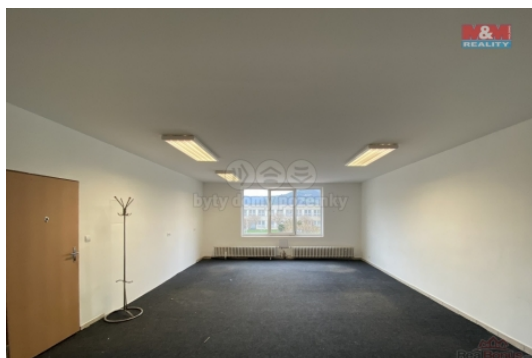

Pronájem prostoru, 72 m², Klášterec n/O, ul. Budovatelská

ČÍSLO ZAKÁZKY: 848999 TYP ZAKÁZKY: pronájem

LOKALITA: Klášterec nad Ohří (okres Chomutov),
Budovatelská

Pronájem prostoru, 72 m², Klášterec n/O, ul. Budovatelská

Nabízíme k pronájmu nebytový prostor v prvním patře budovy zvané Panorama. Prostor je vhodný na kanceláře, nebo i drobnější podnikání. Dle domluvy lze upravit dle druhu podnikání. Prostor je rozdělen skleněnou příčkou. V jedné části je možno mít kancelář ve druhé, která je menší částí se nachází kuchyňka a zázemí. Na podlaže je koberec a keramická dlažba WC je společné k dispozici na chodbě. Volné ihned. Více informací u makléře.

CENA: (za měsíc) **6 000,- Kč**

Nemovitost nabízí

M&M reality holding a. s.

Krakovská 1675/2
Praha - Nové Město
11000

Informace o nemovitosti

Číslo podlaží v domě	2
Počet podlaží objektu	2
Druh objektu	cihlová
Stav objektu	dobrý
Vlastnictví	osobní
Umístění objektu	sídlště
Topení	Lokální - plynové
Doprava	silnice MHD
Elektřina	230 V
Voda	dálkový vodovod
Odpad	Městská kanalizace
Plyn	Zaveden
Občanská vybavenost	Škola Školka Zdravotnická zařízení Pošta Kompletní síť obchodů a služeb Kulturní zařízení