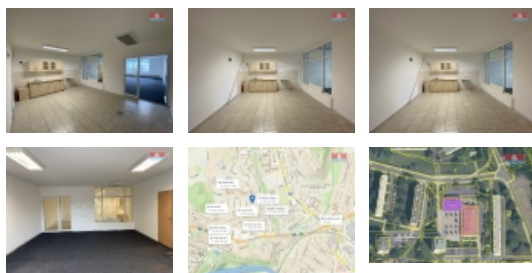

Pronájem prostoru, 72 m², Klášterec n/O, ul. Budovatelská

ČÍSLO ZAKÁZKY: 848999 TYP ZAKÁZKY: pronájem

LOKALITA: Klášterec nad Ohří (okres Chomutov),
Budovatelská

Pronájem prostoru, 72 m², Klášterec n/O, ul. Budovatelská

Nabízíme k pronájmu nebytový prostor v prvním patře budovy zvané Panorama. Prostor je vhodný na kanceláře, nebo i drobnější podnikání. Dle domluvy lze upravit dle druhu podnikání. Prostor je rozdělen skleněnou příčkou. V jedné části je možno mít kancelář ve druhé, která je menší částí se nachází kuchyňka a zázemí. Na podlaže je koberec a keramická dlažba WC je společné k dispozici na chodbě. Volné ihned. Více informací u makléře.

CENA: (za měsíc) **6 000,- Kč**

Nemovitost nabízí

M&M reality holding a. s.

Krakovská 1675/2
Praha - Nové Město
11000

Informace o nemovitosti

Číslo podlaží v domě	2
Počet podlaží objektu	2
Druh objektu	cihlová
Stav objektu	dobrý
Vlastnictví	osobní
Umístění objektu	sídlště
Topení	Lokální - plynové
Doprava	silnice MHD
Elektřina	230 V
Voda	dálkový vodovod
Odpad	Městská kanalizace
Plyn	Zaveden
Občanská vybavenost	Škola Školka Zdravotnická zařízení Pošta Kompletní síť obchodů a služeb Kulturní zařízení