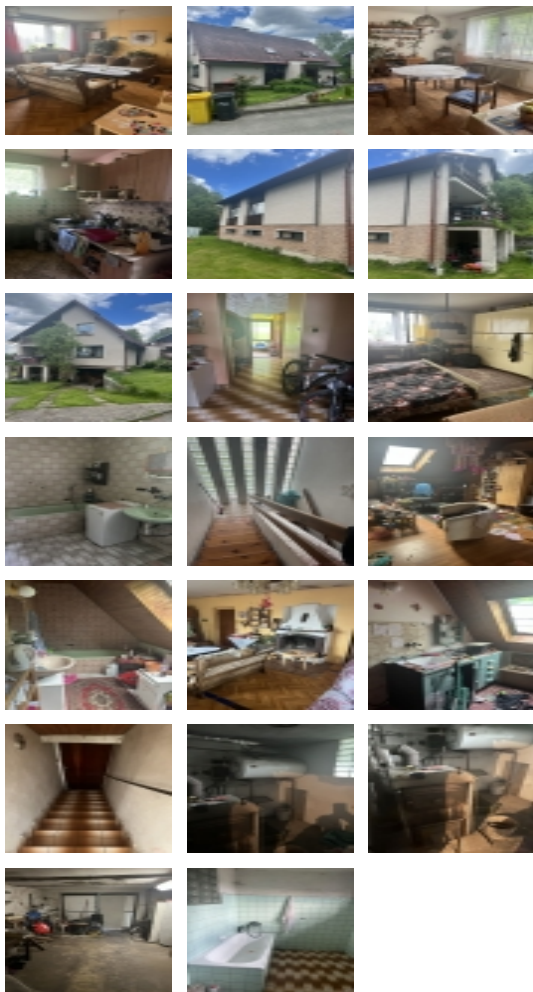

Informace o nemovitosti

Číslo podlaží v domě	1
Počet podlaží objektu	2
Celková podlahová plocha (m²)	200
Druh objektu	cihlová
Stav objektu	dobrý
Energetická třída	G - Mimořádně ne hospodárná
Vlastnictví	osobní
Počet podlaží pod zemí	1
Vlastní pozemek (m²)	595
Vybavení	balkon sklep
Umístění objektu	klidná část obce
Ostatní rozvody	Satelit
Vybaveno	Částečně zařízeno
Topení	Ústřední - tuhá paliva
Elektřina	230 V
Plyn	Zaveden
Celková plocha (m²)	200
Zastavěná plocha (m²)	135
Plocha parcely (m²)	595
Užitná plocha (m²)	200
Plocha zahrady (m²)	460
Inženýrské sítě	Vodovod Kanalizace Plyn Elektřina